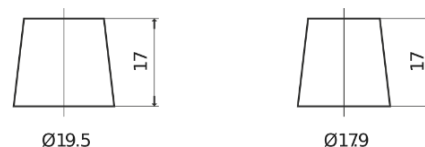

Produkt oversigt

Batterier til Biler

Power DB504

Bestil nr.	DB504
Technology	Flooded
EAN/GTIN	3661024024402
Spænding	12 V
Kapacitet	50.0 Ah
CCA	360 A
Længde	200 mm
Bredde	173 mm
Højde	222 mm
Kasse størrelse	D20
Polstilling	ETN 0
Poltype	EN taper post
Bundbespænding	Korean B1
Vægt (med forbehold)	12.90 kg

Polstilling

Poltype

Bundbespænding

Design, funktioner og specifikationer kan ændres uden varsel. Vi fraskriver os enhver repræsentation eller garanti, udtrykkelig eller underforstået, vedrørende data eller anbefalinger og er under ingen omstændigheder ansvarlige for tab eller skader, der hævdes at være opstået som følge heraf. Nogle produkter er muligvis ikke tilgængelige på dit lokale marked.