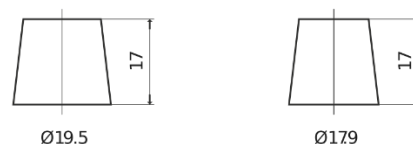

Produkt oversigt

Batterier til Biler

Power DB504

Bestil nr.	DB504
Technology	Flooded
EAN/GTIN	3661024024402
Spænding	12 V
Kapacitet	50.0 Ah
CCA	360 A
Længde	200 mm
Bredde	173 mm
Højde	222 mm
Kasse størrelse	D20
Polstilling	ETN 0
Poltype	EN taper post
Bundbespænding	Korean B1
Vægt (med forbehold)	12.90 kg

Polstilling

Poltype

Bundbespænding

Design, funktioner og specifikationer kan ændres uden varsel. Vi fraskriver os enhver repræsentation eller garanti, udtrykkelig eller underforstået, vedrørende data eller anbefalinger og er under ingen omstændigheder ansvarlige for tab eller skader, der hævdes at være opstået som følge heraf. Nogle produkter er muligvis ikke tilgængelige på dit lokale marked.