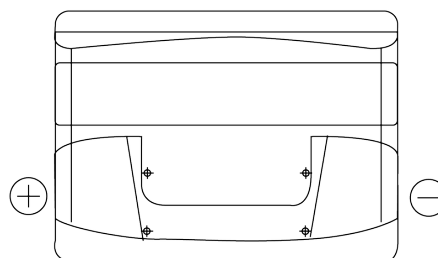

Produkt oversigt

Batterier til Biler

Power DB501

Bestil nr.	DB501
Technology	Flooded
EAN/GTIN	3661024024525
Spænding	12 V
Kapacitet	50.0 Ah
CCA	450 A
Længde	207 mm
Bredde	175 mm
Højde	190 mm
Kasse størrelse	L01
Polstilling	ETN 1
Poltype	EN taper post
Bundbespænding	B13
Vægt (med forbehold)	12.20 kg

Polstilling

Poltype

Ø19.5

Ø17.9

Positive Terminal

Negative Terminal

Bundbespænding

5 notches