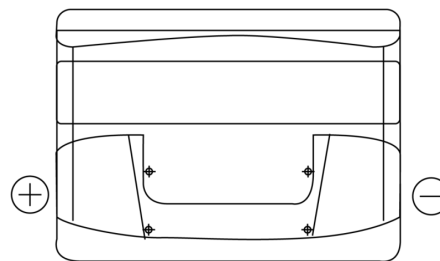

Produkt oversigt

Batterier til Biler

Power DB501

Bestil nr.	DB501
Technology	Flooded
EAN/GTIN	3661024024525
Spænding	12 V
Kapacitet	50.0 Ah
CCA	450 A
Længde	207 mm
Bredde	175 mm
Højde	190 mm
Kasse størrelse	L01
Polstilling	ETN 1
Poltype	EN taper post
Bundbespænding	B13
Vægt (med forbehold)	12.20 kg

Polstilling

Poltype

Positive Terminal

Negative Terminal

Bundbespænding

Design, funktioner og specifikationer kan ændres uden varsel. Vi fraskriver os enhver repræsentation eller garanti, udtrykkelig eller underforstået, vedrørende data eller anbefalinger og er under ingen omstændigheder ansvarlige for tab eller skader, der hævdes at være opstået som følge heraf. Nogle produkter er muligvis ikke tilgængelige på dit lokale marked.