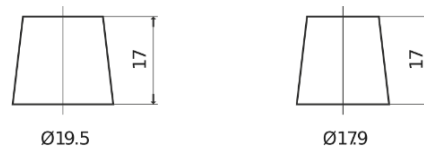

Produkt oversigt

Batterier til Biler

Power DB501

Bestil nr.	DB501
Technology	Flooded
EAN/GTIN	3661024024525
Spænding	12 V
Kapacitet	50.0 Ah
CCA	450 A
Længde	207 mm
Bredde	175 mm
Højde	190 mm
Kasse størrelse	L01
Polstilling	ETN 1
Poltype	EN taper post
Bundbespænding	B13
Vægt (med forbehold)	12.20 kg

Polstilling

Poltype

Bundbespænding

Design, funktioner og specifikationer kan ændres uden varsel. Vi fraskriver os enhver repræsentation eller garanti, udtrykkelig eller underforstået, vedrørende data eller anbefalinger og er under ingen omstændigheder ansvarlige for tab eller skader, der hævdes at være opstået som følge heraf. Nogle produkter er muligvis ikke tilgængelige på dit lokale marked.