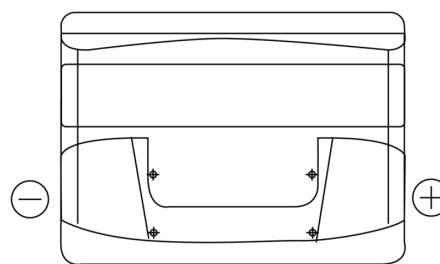

**Produkt oversigt**

Batterier til Biler

**Power DB500**

Bestil nr.	DB500
Technology	Flooded
EAN/GTIN	3661024024518
Spænding	12 V
Kapacitet	50.0 Ah
CCA	450 A
Længde	207 mm
Bredde	175 mm
Højde	190 mm
Kasse størrelse	L01
Polstilling	ETN 0
Poltype	EN taper post
Bundbespænding	B13
Vægt (med forbehold)	12.20 kg

**Polstilling****Poltype**

Positive Terminal

Negative Terminal

**Bundbespænding**

Design, funktioner og specifikationer kan ændres uden varsel. Vi fraskriver os enhver repræsentation eller garanti, udtrykkelig eller underforstået, vedrørende data eller anbefalinger og er under ingen omstændigheder ansvarlige for tab eller skader, der hævdes at være opstået som følge heraf. Nogle produkter er muligvis ikke tilgængelige på dit lokale marked.