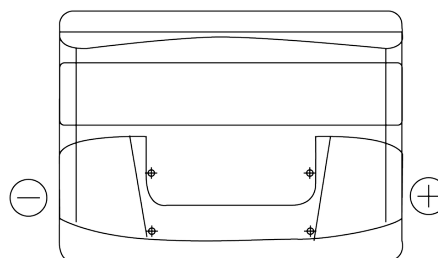

Produkt oversigt

Batterier til Biler

Power DB500

Bestil nr.	DB500
Technology	Flooded
EAN/GTIN	3661024024518
Spænding	12 V
Kapacitet	50.0 Ah
CCA	450 A
Længde	207 mm
Bredde	175 mm
Højde	190 mm
Kasse størrelse	L01
Polstilling	ETN 0
Poltype	EN taper post
Bundbespænding	B13
Vægt (med forbehold)	12.20 kg

Polstilling

Poltype

PositiveTerminal

NegativeTerminal

Bundbespænding

Design, funktioner og specifikationer kan ændres uden varsel. Vi fraskriver os enhver repræsentation eller garanti, udtrykkelig eller underforstået, vedrørende data eller anbefalinger og er under ingen omstændigheder ansvarlige for tab eller skader, der hævdes at være opstået som følge heraf. Nogle produkter er muligvis ikke tilgængelige på dit lokale marked.