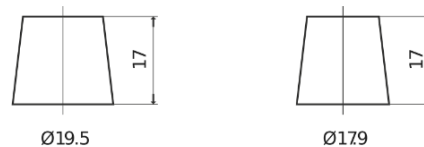

Produkt oversigt

Batterier til Biler

Power DB500

Bestil nr.	DB500
Technology	Flooded
EAN/GTIN	3661024024518
Spænding	12 V
Kapacitet	50.0 Ah
CCA	450 A
Længde	207 mm
Bredde	175 mm
Højde	190 mm
Kasse størrelse	L01
Polstilling	ETN 0
Poltype	EN taper post
Bundbespænding	B13
Vægt (med forbehold)	12.20 kg

Polstilling

Poltype

Bundbespænding

Design, funktioner og specifikationer kan ændres uden varsel. Vi fraskriver os enhver repræsentation eller garanti, udtrykkelig eller underforstået, vedrørende data eller anbefalinger og er under ingen omstændigheder ansvarlige for tab eller skader, der hævdes at være opstået som følge heraf. Nogle produkter er muligvis ikke tilgængelige på dit lokale marked.