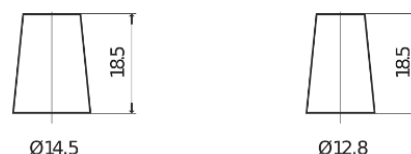

Produkt oversigt

Batterier til Biler

Power DB457

Bestil nr.	DB457
Technology	Flooded
EAN/GTIN	3661024024365
Spænding	12 V
Kapacitet	45.0 Ah
CCA	330 A
Længde	237 mm
Bredde	127 mm
Højde	227 mm
Kasse størrelse	B24
Polstilling	ETN 1
Poltype	JIS taper post
Bundbespænding	B0
Vægt (med forbehold)	11.40 kg

Polstilling

Poltype

Bundbespænding

Design, funktioner og specifikationer kan ændres uden varsel. Vi fraskriver os enhver repræsentation eller garanti, udtrykkelig eller underforstået, vedrørende data eller anbefalinger og er under ingen omstændigheder ansvarlige for tab eller skader, der hævdes at være opstået som følge heraf. Nogle produkter er muligvis ikke tilgængelige på dit lokale marked.