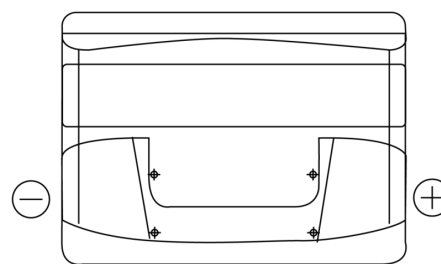

Produkt oversigt

Batterier til Biler

Power DB442

| | |
|----------------------|---------------|
| Bestil nr. | DB442 |
| Technology | Flooded |
| EAN/GTIN | 3661024024600 |
| Spænding | 12 V |
| Kapacitet | 44.0 Ah |
| CCA | 420 A |
| Længde | 207 mm |
| Bredde | 175 mm |
| Højde | 175 mm |
| Kasse størrelse | LB1 |
| Polstilling | ETN 0 |
| Poltype | EN taper post |
| Bundbespænding | B13 |
| Vægt (med forbehold) | 10.60 kg |

Polstilling**Poltype**

Positive Terminal

Negative Terminal

Bundbespænding

Design, funktioner og specifikationer kan ændres uden varsel. Vi fraskriver os enhver repræsentation eller garanti, udtrykkelig eller underforstået, vedrørende data eller anbefalinger og er under ingen omstændigheder ansvarlige for tab eller skader, der hævdes at være opstået som følge heraf. Nogle produkter er muligvis ikke tilgængelige på dit lokale marked.