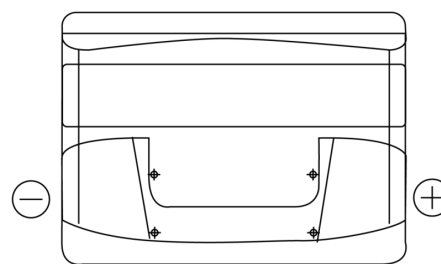

Produkt oversigt

Batterier til Biler

Power DB442

Bestil nr.	DB442
Technology	Flooded
EAN/GTIN	3661024024600
Spænding	12 V
Kapacitet	44.0 Ah
CCA	420 A
Længde	207 mm
Bredde	175 mm
Højde	175 mm
Kasse størrelse	LB1
Polstilling	ETN 0
Poltype	EN taper post
Bundbespænding	B13
Vægt (med forbehold)	10.60 kg

Polstilling**Poltype**

Positive Terminal

Negative Terminal

Bundbespænding

Design, funktioner og specifikationer kan ændres uden varsel. Vi fraskriver os enhver repræsentation eller garanti, udtrykkelig eller underforstået, vedrørende data eller anbefalinger og er under ingen omstændigheder ansvarlige for tab eller skader, der hævdes at være opstået som følge heraf. Nogle produkter er muligvis ikke tilgængelige på dit lokale marked.