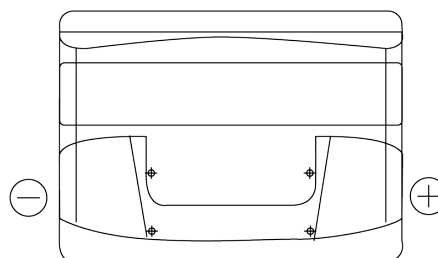

Produkt oversigt

Batterier til Biler

Power DB442

Bestil nr.	DB442
Technology	Flooded
EAN/GTIN	3661024024600
Spænding	12 V
Kapacitet	44.0 Ah
CCA	420 A
Længde	207 mm
Bredde	175 mm
Højde	175 mm
Kasse størrelse	LB1
Polstilling	ETN 0
Poltype	EN taper post
Bundbespænding	B13
Vægt (med forbehold)	10.60 kg

Polstilling

Poltype

Positive Terminal

Negative Terminal

Bundbespænding

Design, funktioner og specifikationer kan ændres uden varsel. Vi fraskriver os enhver repræsentation eller garanti, udtrykkelig eller underforstået, vedrørende data eller anbefalinger og er under ingen omstændigheder ansvarlige for tab eller skader, der hævdes at være opstået som følge heraf. Nogle produkter er muligvis ikke tilgængelige på dit lokale marked.