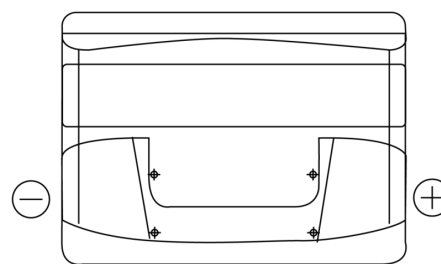

**Produkt oversigt**

Batterier til Biler

**Power DB442**

Bestil nr.	DB442
Technology	Flooded
EAN/GTIN	3661024024600
Spænding	12 V
Kapacitet	44.0 Ah
CCA	420 A
Længde	207 mm
Bredde	175 mm
Højde	175 mm
Kasse størrelse	LB1
Polstilling	ETN 0
Poltype	EN taper post
Bundbespænding	B13
Vægt (med forbehold)	10.60 kg

**Polstilling****Poltype**

Positive Terminal

Negative Terminal

**Bundbespænding**

Design, funktioner og specifikationer kan ændres uden varsel. Vi fraskriver os enhver repræsentation eller garanti, udtrykkelig eller underforstået, vedrørende data eller anbefalinger og er under ingen omstændigheder ansvarlige for tab eller skader, der hævdes at være opstået som følge heraf. Nogle produkter er muligvis ikke tilgængelige på dit lokale marked.