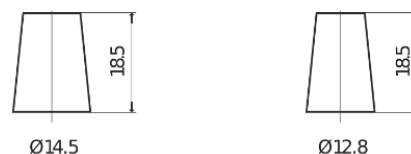

Produkt oversigt

Batterier til Biler

Power DB356

Bestil nr.	DB356
Technology	Flooded
EAN/GTIN	3661024024334
Spænding	12 V
Kapacitet	35.0 Ah
CCA	240 A
Længde	187 mm
Bredde	127 mm
Højde	220 mm
Kasse størrelse	B19
Polstilling	ETN 0
Poltype	JIS taper post
Bundbespænding	B0
Vægt (med forbehold)	8.90 kg

Polstilling

Poltype

Bundbespænding

Design, funktioner og specifikationer kan ændres uden varsel. Vi fraskriver os enhver repræsentation eller garanti, udtrykkelig eller underforstået, vedrørende data eller anbefalinger og er under ingen omstændigheder ansvarlige for tab eller skader, der hævdes at være opstået som følge heraf. Nogle produkter er muligvis ikke tilgængelige på dit lokale marked.