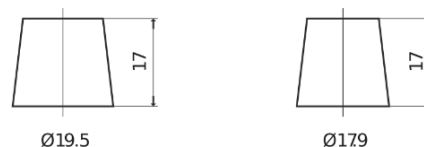

Produkt oversigt

Batterier til Biler

Power DB1100

Bestil nr.	DB1100
Technology	Flooded
EAN/GTIN	3661024026239
Spænding	12 V
Kapacitet	110.0 Ah
CCA	850 A
Længde	392 mm
Bredde	175 mm
Højde	190 mm
Kasse størrelse	L06
Polstilling	ETN 0
Poltype	EN taper post
Bundbespænding	B13
Vægt (med forbehold)	26.30 kg

Polstilling

Poltype

Bundbespænding

Design, funktioner og specifikationer kan ændres uden varsel. Vi fraskriver os enhver repræsentation eller garanti, udtrykkelig eller underforstået, vedrørende data eller anbefalinger og er under ingen omstændigheder ansvarlige for tab eller skader, der hævdes at være opstået som følge heraf. Nogle produkter er muligvis ikke tilgængelige på dit lokale marked.