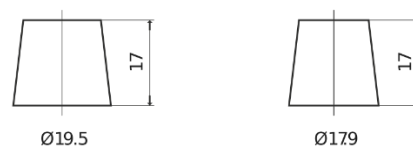

Produkt oversigt

Batterier til Biler

Power DB1100

Bestil nr.	DB1100
Technology	Flooded
EAN/GTIN	3661024026239
Spænding	12 V
Kapacitet	110.0 Ah
CCA	850 A
Længde	392 mm
Bredde	175 mm
Højde	190 mm
Kasse størrelse	L06
Polstilling	ETN 0
Poltype	EN taper post
Bundbespænding	B13
Vægt (med forbehold)	26.30 kg

Polstilling

Poltype

Bundbespænding

Design, funktioner og specifikationer kan ændres uden varsel. Vi fraskriver os enhver repræsentation eller garanti, udtrykkelig eller underforstået, vedrørende data eller anbefalinger og er under ingen omstændigheder ansvarlige for tab eller skader, der hævdes at være opstået som følge heraf. Nogle produkter er muligvis ikke tilgængelige på dit lokale marked.