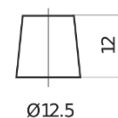

Produkt oversigt

Batterier til Biler

Start-Stop Auxiliary EK151

Bestil nr.	EK151
Technology	AGM
EAN/GTIN	3661024036597
Spænding	12 V
Kapacitet	15 Ah
CCA	200 A
Længde	150 mm
Bredde	90 mm
Højde	145 mm
Kasse størrelse	C56
Polstilling	ETN 1
Poltype	Small taper post (JLR)
Bundbespænding	B0
Vægt (med forbehold)	4.80 kg

Polstilling

Poltype

Ø13

Ø12.5

Positive Terminal

Negative Terminal

Bundbespænding

Design, funktioner og specifikationer kan ændres uden varsel. Vi fraskriver os enhver repræsentation eller garanti, udtrykkelig eller underforstået, vedrørende data eller anbefalinger og er under ingen omstændigheder ansvarlige for tab eller skader, der hævdes at være opstået som følge heraf. Nogle produkter er muligvis ikke tilgængelige på dit lokale marked.