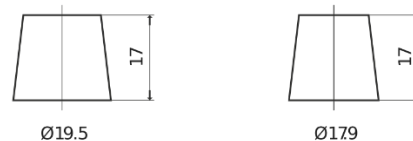

Produkt oversigt

Batterier til Lastbiler, Busser, Entreprenør, Landbrug

StartPRO EG1402

Bestil nr.	EG1402
Technology	Flooded
EAN/GTIN	3661024035347
Spænding	12 V
Kapacitet	140 Ah
CCA	900 A
Længde	508 mm
Bredde	175 mm
Højde	205 mm
Kasse størrelse	ATM
Polstilling	ETN 0
Poltype	EN taper post
Bundbespænding	B1
Vægt (med forbehold)	33.80 kg

Polstilling

Poltype

Bundbespænding

Design, funktioner og specifikationer kan ændres uden varsel. Vi fraskriver os enhver repræsentation eller garanti, udtrykkelig eller underforstået, vedrørende data eller anbefalinger og er under ingen omstændigheder ansvarlige for tab eller skader, der hævdes at være opstået som følge heraf. Nogle produkter er muligvis ikke tilgængelige på dit lokale marked.