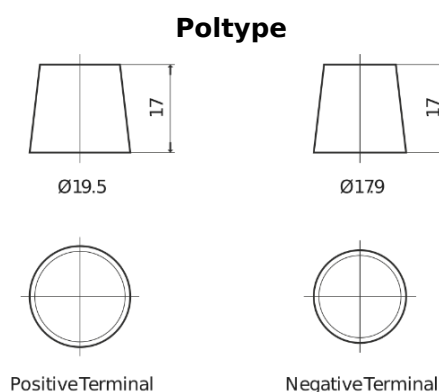

**Produkt oversigt**

Batterier til Lastbiler, Busser, Entreprenør, Landbrug

**PowerPRO Agri&Construction CJ1723**

Bestil nr.	CJ1723
Technology	Flooded
EAN/GTIN	3661024016759
Spænding	12 V
Kapacitet	172.0 Ah
CCA	1390 A
Længde	513 mm
Bredde	223 mm
Højde	223 mm
Kasse størrelse	D05
Polstilling	ETN 3
Poltype	EN taper post
Bundbespænding	B0
Vægt (med forbehold)	48.80 kg