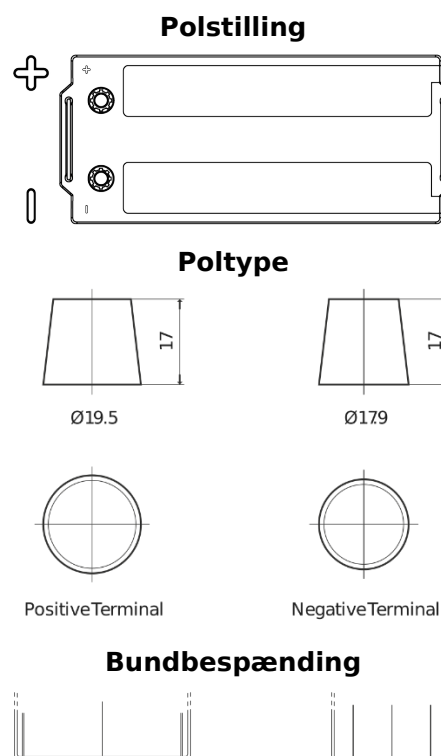

Produkt oversigt

Batterier til Lastbiler, Busser, Entreprenør, Landbrug

PowerPRO Agri&Construction CJ1723

Bestil nr.	CJ1723
Technology	Flooded
EAN/GTIN	3661024016759
Spænding	12 V
Kapacitet	172.0 Ah
CCA	1390 A
Længde	513 mm
Bredde	223 mm
Højde	223 mm
Kasse størrelse	D05
Polstilling	ETN 3
Poltype	EN taper post
Bundbespænding	B0
Vægt (med forbehold)	48.80 kg