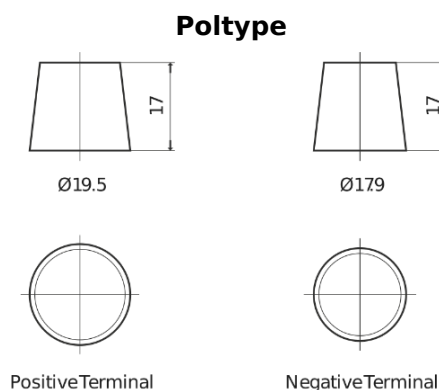

**Produkt oversigt**

Batterier til Lastbiler, Busser, Entreprenør, Landbrug

**PowerPRO Agri&Construction CJ1723**

Bestil nr.	CJ1723
Technology	Flooded
EAN/GTIN	3661024016759
Spænding	12 V
Kapacitet	172.0 Ah
CCA	1390 A
Længde	513 mm
Bredde	223 mm
Højde	223 mm
Kasse størrelse	D05
Polstilling	ETN 3
Poltype	EN taper post
Bundbespænding	B0
Vægt (med forbehold)	48.80 kg