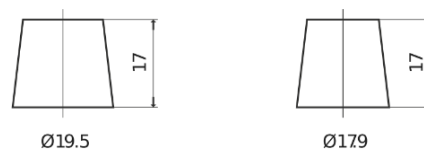

Produkt oversigt

Batterier til Lastbiler, Busser, Entreprenør, Landbrug

StartPRO CG2253

Bestil nr.	CG2253
Technology	Flooded
EAN/GTIN	3661024016964
Spænding	12 V
Kapacitet	225.0 Ah
CCA	1200 A
Længde	518 mm
Bredde	274 mm
Højde	240 mm
Kasse størrelse	D06
Polstilling	ETN 3
Poltype	EN taper post
Bundbespænding	B0
Vægt (med forbehold)	54.90 kg

Polstilling

Poltype

Bundbespænding

Design, funktioner og specifikationer kan ændres uden varsel. Vi fraskriver os enhver repræsentation eller garanti, udtrykkelig eller underforstået, vedrørende data eller anbefalinger og er under ingen omstændigheder ansvarlige for tab eller skader, der hævdes at være opstået som følge heraf. Nogle produkter er muligvis ikke tilgængelige på dit lokale marked.