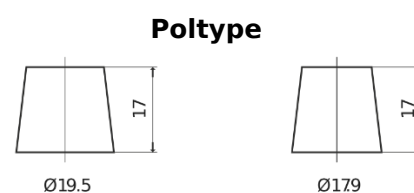

Produkt oversigt

Batterier til Lastbiler, Busser, Entreprenør, Landbrug

StartPRO CG2253

Bestil nr.	CG2253
Technology	Flooded
EAN/GTIN	3661024016964
Spænding	12 V
Kapacitet	225.0 Ah
CCA	1200 A
Længde	518 mm
Bredde	274 mm
Højde	240 mm
Kasse størrelse	D06
Polstilling	ETN 3
Poltype	EN taper post
Bundbespænding	B0
Vægt (med forbehold)	54.90 kg