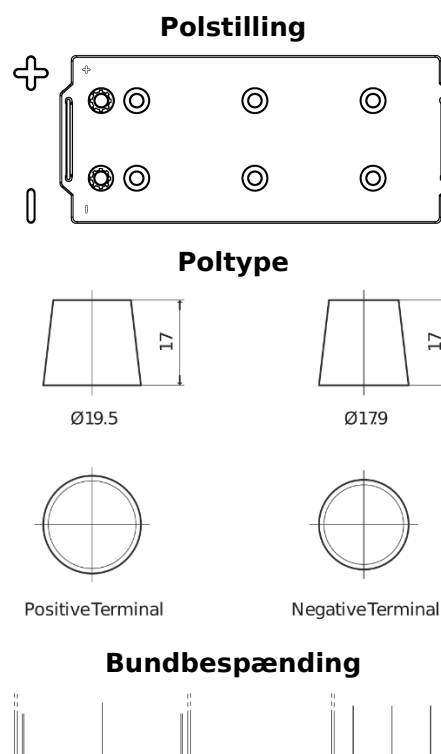

Produkt oversigt

Batterier til Lastbiler, Busser, Entreprenør, Landbrug

StartPRO CG1803

Bestil nr.	CG1803
Technology	Flooded
EAN/GTIN	3661024015448
Spænding	12 V
Kapacitet	180.0 Ah
CCA	1000 A
Længde	513 mm
Bredde	223 mm
Højde	223 mm
Kasse størrelse	D05
Polstilling	ETN 3
Poltype	EN taper post
Bundbespænding	B0
Vægt (med forbehold)	42.80 kg