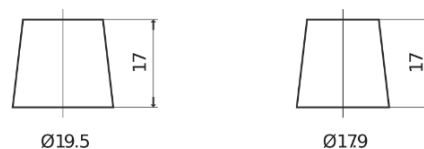

Produkt oversigt

Batterier til Lastbiler, Busser, Entreprenør, Landbrug

StartPRO CG1803

Bestil nr.	CG1803
Technology	Flooded
EAN/GTIN	3661024015448
Spænding	12 V
Kapacitet	180.0 Ah
CCA	1000 A
Længde	513 mm
Bredde	223 mm
Højde	223 mm
Kasse størrelse	D05
Polstilling	ETN 3
Poltype	EN taper post
Bundbespænding	B0
Vægt (med forbehold)	42.80 kg

Polstilling

Poltype

Bundbespænding

Design, funktioner og specifikationer kan ændres uden varsel. Vi fraskriver os enhver repræsentation eller garanti, udtrykkelig eller underforstået, vedrørende data eller anbefalinger og er under ingen omstændigheder ansvarlige for tab eller skader, der hævdes at være opstået som følge heraf. Nogle produkter er muligvis ikke tilgængelige på dit lokale marked.