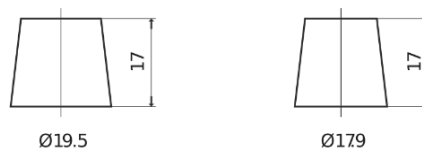

Produkt oversigt

Batterier til Lastbiler, Busser, Entreprenør, Landbrug

StartPRO CG1403

Bestil nr.	CG1403
Technology	Flooded
EAN/GTIN	3661024015424
Spænding	12 V
Kapacitet	140.0 Ah
CCA	800 A
Længde	513 mm
Bredde	189 mm
Højde	223 mm
Kasse størrelse	D04
Polstilling	ETN 3
Poltype	EN taper post
Bundbespænding	B0
Vægt (med forbehold)	34.10 kg

Polstilling

Poltype

Bundbespænding

Design, funktioner og specifikationer kan ændres uden varsel. Vi fraskriver os enhver repræsentation eller garanti, udtrykkelig eller underforstået, vedrørende data eller anbefalinger og er under ingen omstændigheder ansvarlige for tab eller skader, der hævdes at være opstået som følge heraf. Nogle produkter er muligvis ikke tilgængelige på dit lokale marked.