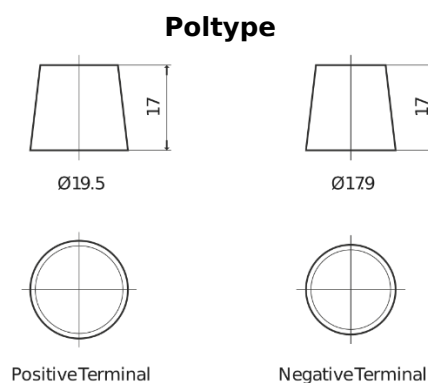

Produkt oversigt

Batterier til Lastbiler, Busser, Entreprenør, Landbrug

StartPRO CG1403

Bestil nr.	CG1403
Technology	Flooded
EAN/GTIN	3661024015424
Spænding	12 V
Kapacitet	140.0 Ah
CCA	800 A
Længde	513 mm
Bredde	189 mm
Højde	223 mm
Kasse størrelse	D04
Polstilling	ETN 3
Poltype	EN taper post
Bundbespænding	B0
Vægt (med forbehold)	34.10 kg