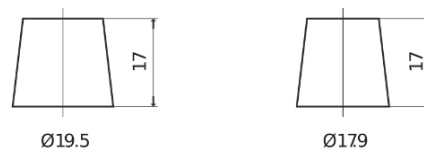

Produkt oversigt

Batterier til Lastbiler, Busser, Entreprenør, Landbrug

StartPRO CG1403

Bestil nr.	CG1403
Technology	Flooded
EAN/GTIN	3661024015424
Spænding	12 V
Kapacitet	140.0 Ah
CCA	800 A
Længde	513 mm
Bredde	189 mm
Højde	223 mm
Kasse størrelse	D04
Polstilling	ETN 3
Poltype	EN taper post
Bundbespænding	B0
Vægt (med forbehold)	34.10 kg

Polstilling

Poltype

Bundbespænding

Design, funktioner og specifikationer kan ændres uden varsel. Vi fraskriver os enhver repræsentation eller garanti, udtrykkelig eller underforstået, vedrørende data eller anbefalinger og er under ingen omstændigheder ansvarlige for tab eller skader, der hævdes at være opstået som følge heraf. Nogle produkter er muligvis ikke tilgængelige på dit lokale marked.