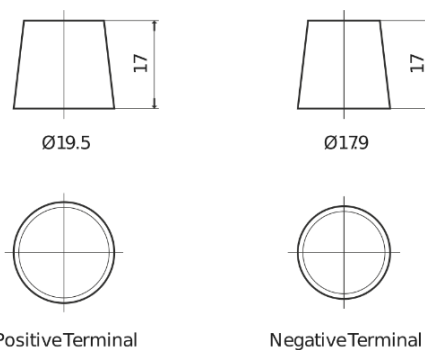

Poltype

Bundbespænding

Design, funktioner og specifikationer kan ændres uden varsel. Vi fraskriver os enhver repræsentation eller garanti, udtrykkelig eller underforstået, vedrørende data eller anbefalinger og er under ingen omstændigheder ansvarlige for tab eller skader, der hævdes at være opstået som følge heraf. Nogle produkter er muligvis ikke tilgængelige på dit lokale marked.