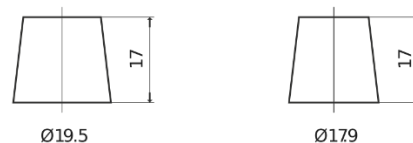

Produkt oversigt

Batterier til Lastbiler, Busser, Entreprenør, Landbrug

StartPRO CG1102

Bestil nr.	CG1102
Technology	Flooded
EAN/GTIN	3661024015394
Spænding	12 V
Kapacitet	110.0 Ah
CCA	750 A
Længde	349 mm
Bredde	175 mm
Højde	235 mm
Kasse størrelse	D02
Polstilling	ETN 0
Poltype	EN taper post
Bundbespænding	B1
Vægt (med forbehold)	25.40 kg

Polstilling

Poltype

Bundbespænding

Design, funktioner og specifikationer kan ændres uden varsel. Vi fraskriver os enhver repræsentation eller garanti, udtrykkelig eller underforstået, vedrørende data eller anbefalinger og er under ingen omstændigheder ansvarlige for tab eller skader, der hævdes at være opstået som følge heraf. Nogle produkter er muligvis ikke tilgængelige på dit lokale marked.