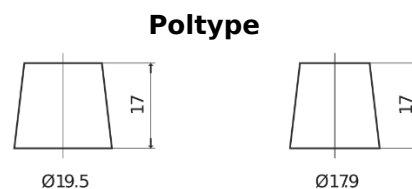

Produkt oversigt

Batterier til Lastbiler, Busser, Entreprenør, Landbrug

PowerPRO CF2353

Bestil nr.	CF2353
Technology	Flooded
EAN/GTIN	3661024015325
Spænding	12 V
Kapacitet	235.0 Ah
CCA	1300 A
Længde	518 mm
Bredde	274 mm
Højde	240 mm
Kasse størrelse	D06
Polstilling	ETN 3
Poltype	EN taper post
Bundbespænding	B0
Vægt (med forbehold)	56.30 kg