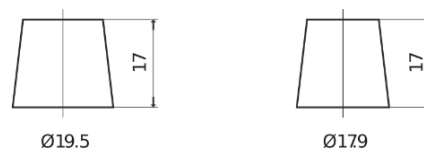

Produkt oversigt

Batterier til Lastbiler, Busser, Entreprenør, Landbrug

PowerPRO CF2353

Bestil nr.	CF2353
Technology	Flooded
EAN/GTIN	3661024015325
Spænding	12 V
Kapacitet	235.0 Ah
CCA	1300 A
Længde	518 mm
Bredde	274 mm
Højde	240 mm
Kasse størrelse	D06
Polstilling	ETN 3
Poltype	EN taper post
Bundbespænding	B0
Vægt (med forbehold)	56.30 kg

Polstilling

Poltype

Bundbespænding

Design, funktioner og specifikationer kan ændres uden varsel. Vi fraskriver os enhver repræsentation eller garanti, udtrykkelig eller underforstået, vedrørende data eller anbefalinger og er under ingen omstændigheder ansvarlige for tab eller skader, der hævdes at være opstået som følge heraf. Nogle produkter er muligvis ikke tilgængelige på dit lokale marked.