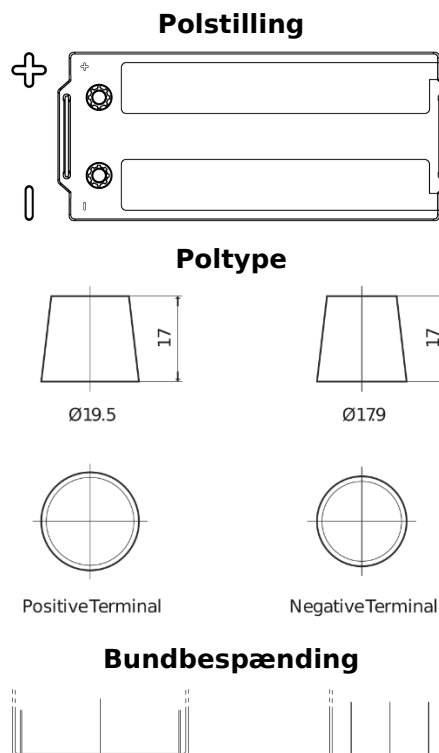

**Produkt oversigt**

Batterier til Lastbiler, Busser, Entreprenør, Landbrug

**PowerPRO CF1853**

Bestil nr.	CF1853
Technology	Flooded
EAN/GTIN	3661024015318
Spænding	12 V
Kapacitet	185.0 Ah
CCA	1150 A
Længde	513 mm
Bredde	223 mm
Højde	223 mm
Kasse størrelse	D05
Polstilling	ETN 3
Poltype	EN taper post
Bundbespænding	B0
Vægt (med forbehold)	43.90 kg