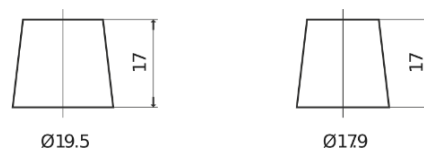

Produkt oversigt

Batterier til Lastbiler, Busser, Entreprenør, Landbrug

PowerPRO CF1453

Bestil nr.	CF1453
Technology	Flooded
EAN/GTIN	3661024015301
Spænding	12 V
Kapacitet	145.0 Ah
CCA	900 A
Længde	513 mm
Bredde	189 mm
Højde	223 mm
Kasse størrelse	D04
Polstilling	ETN 3
Poltype	EN taper post
Bundbespænding	B0
Vægt (med forbehold)	35.90 kg

Polstilling

Poltype

Bundbespænding

Design, funktioner og specifikationer kan ændres uden varsel. Vi fraskriver os enhver repræsentation eller garanti, udtrykkelig eller underforstået, vedrørende data eller anbefalinger og er under ingen omstændigheder ansvarlige for tab eller skader, der hævdes at være opstået som følge heraf. Nogle produkter er muligvis ikke tilgængelige på dit lokale marked.