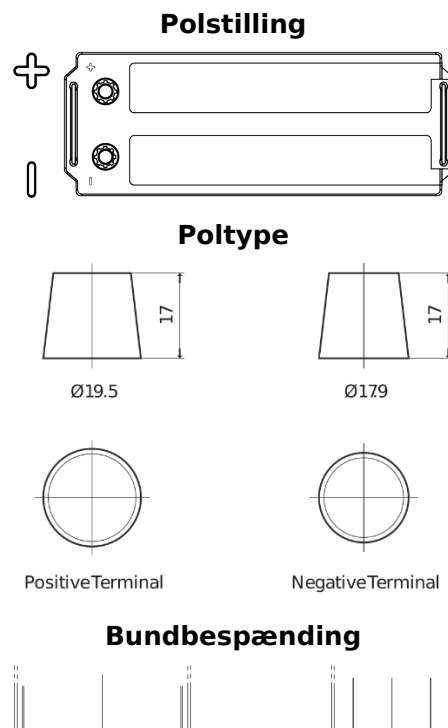

Produkt oversigt

Batterier til Lastbiler, Busser, Entreprenør, Landbrug

PowerPRO CF1453

Bestil nr.	CF1453
Technology	Flooded
EAN/GTIN	3661024015301
Spænding	12 V
Kapacitet	145.0 Ah
CCA	900 A
Længde	513 mm
Bredde	189 mm
Højde	223 mm
Kasse størrelse	D04
Polstilling	ETN 3
Poltype	EN taper post
Bundbespænding	B0
Vægt (med forbehold)	35.90 kg