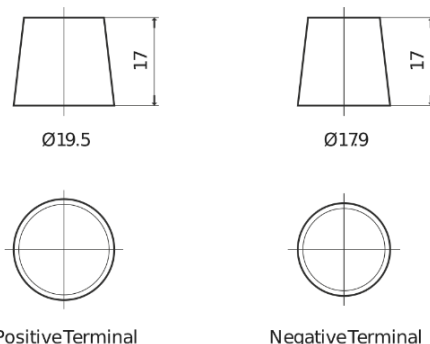

Poltype

Bundbespænding

Design, funktioner og specifikationer kan ændres uden varsel. Vi fraskriver os enhver repræsentation eller garanti, udtrykkelig eller underforstået, vedrørende data eller anbefalinger og er under ingen omstændigheder ansvarlige for tab eller skader, der hævdes at være opstået som følge heraf. Nogle produkter er muligvis ikke tilgængelige på dit lokale marked.