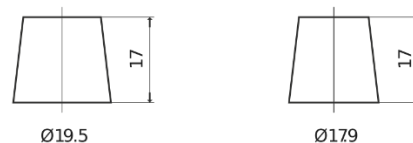

Produkt oversigt

Batterier til Lastbiler, Busser, Entreprenør, Landbrug

PowerPRO CF1202

Bestil nr.	CF1202
Technology	Flooded
EAN/GTIN	3661024015271
Spænding	12 V
Kapacitet	120.0 Ah
CCA	870 A
Længde	349 mm
Bredde	175 mm
Højde	235 mm
Kasse størrelse	D02
Polstilling	ETN 0
Poltype	EN taper post
Bundbespænding	B1
Vægt (med forbehold)	27.50 kg

Polstilling

Poltype

Bundbespænding

Design, funktioner og specifikationer kan ændres uden varsel. Vi fraskriver os enhver repræsentation eller garanti, udtrykkelig eller underforstået, vedrørende data eller anbefalinger og er under ingen omstændigheder ansvarlige for tab eller skader, der hævdes at være opstået som følge heraf. Nogle produkter er muligvis ikke tilgængelige på dit lokale marked.