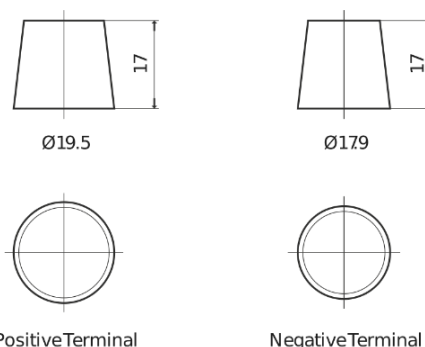

Poltype

Bundbespænding

Design, funktioner og specifikationer kan ændres uden varsel. Vi fraskriver os enhver repræsentation eller garanti, udtrykkelig eller underforstået, vedrørende data eller anbefalinger og er under ingen omstændigheder ansvarlige for tab eller skader, der hævdes at være opstået som følge heraf. Nogle produkter er muligvis ikke tilgængelige på dit lokale marked.