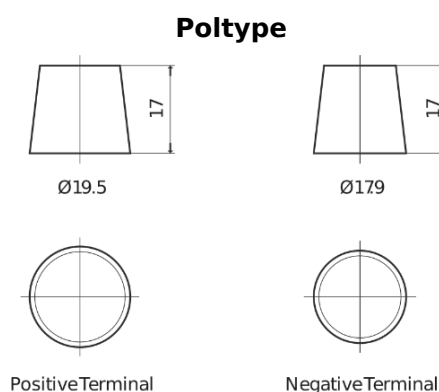

Batterier til Lastbiler, Busser, Entreprenør, Landbrug

StrongPRO EFB+ CE2353

Bestil nr.	CE2353
Technology	EFB
EAN/GTIN	3661024016711
Spænding	12 V
Kapacitet	235.0 Ah
CCA	1200 A
Længde	518 mm
Bredde	274 mm
Højde	240 mm
Kasse størrelse	D06
Polstilling	ETN 3
Poltype	EN taper post
Bundbespænding	B0
Vægt (med forbehold)	58.20 kg