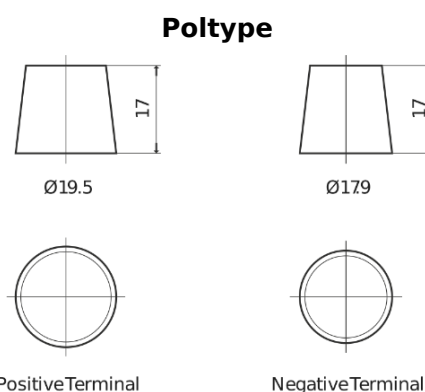

Produkt oversigt

Batterier til Lastbiler, Busser, Entreprenør, Landbrug

StrongPRO EFB+ CE2353

Bestil nr.	CE2353
Technology	EFB
EAN/GTIN	3661024016711
Spænding	12 V
Kapacitet	235.0 Ah
CCA	1200 A
Længde	518 mm
Bredde	274 mm
Højde	240 mm
Kasse størrelse	D06
Polstilling	ETN 3
Poltype	EN taper post
Bundbespænding	B0
Vægt (med forbehold)	58.20 kg