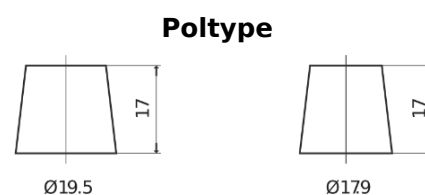

Batterier til Lastbiler, Busser, Entreprenør, Landbrug

StrongPRO EFB+ CE2353

Bestil nr.	CE2353
Technology	EFB
EAN/GTIN	3661024016711
Spænding	12 V
Kapacitet	235.0 Ah
CCA	1200 A
Længde	518 mm
Bredde	274 mm
Højde	240 mm
Kasse størrelse	D06
Polstilling	ETN 3
Poltype	EN taper post
Bundbespænding	B0
Vægt (med forbehold)	58.20 kg