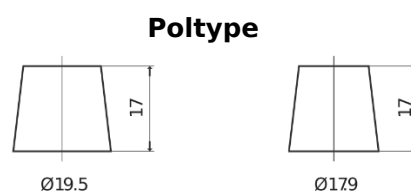

**Produkt oversigt**

Batterier til Lastbiler, Busser, Entreprenør, Landbrug

**StrongPRO EFB+ CE1853**

Bestil nr.	CE1853
Technology	EFB
EAN/GTIN	3661024015257
Spænding	12 V
Kapacitet	185.0 Ah
CCA	1100 A
Længde	513 mm
Bredde	223 mm
Højde	223 mm
Kasse størrelse	D05
Polstilling	ETN 3
Poltype	EN taper post
Bundbespænding	B0
Vægt (med forbehold)	46.40 kg