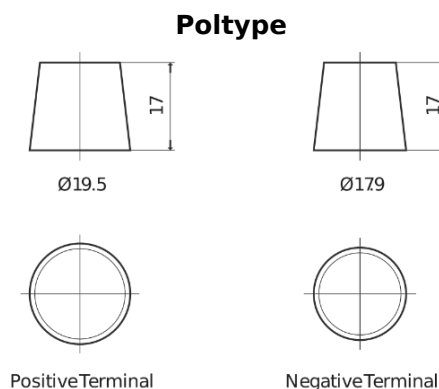

Produkt oversigt

Batterier til Lastbiler, Busser, Entreprenør, Landbrug

StrongPRO EFB+ CE1853

Bestil nr.	CE1853
Technology	EFB
EAN/GTIN	3661024015257
Spænding	12 V
Kapacitet	185.0 Ah
CCA	1100 A
Længde	513 mm
Bredde	223 mm
Højde	223 mm
Kasse størrelse	D05
Polstilling	ETN 3
Poltype	EN taper post
Bundbespænding	B0
Vægt (med forbehold)	46.40 kg