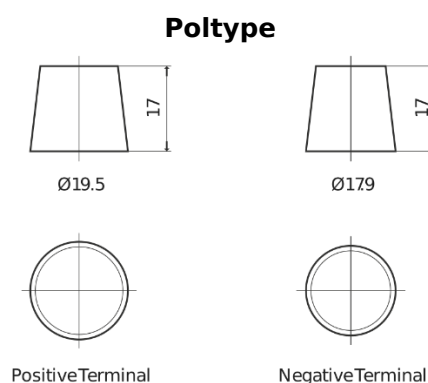

Batterier til Lastbiler, Busser, Entreprenør, Landbrug

**StrongPRO EFB+ CE1403**

Bestil nr.	CE1403
Technology	EFB
EAN/GTIN	3661024015240
Spænding	12 V
Kapacitet	140.0 Ah
CCA	800 A
Længde	513 mm
Bredde	189 mm
Højde	223 mm
Kasse størrelse	D04
Polstilling	ETN 3
Poltype	EN taper post
Bundbespænding	B0
Vægt (med forbehold)	38.20 kg