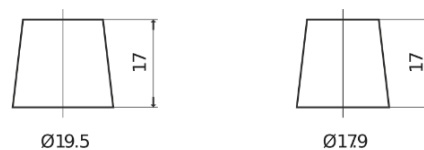

Produkt oversigt

Batterier til Lastbiler, Busser, Entreprenør, Landbrug

StrongPRO EFB+ CE1403

Bestil nr.	CE1403
Technology	EFB
EAN/GTIN	3661024015240
Spænding	12 V
Kapacitet	140.0 Ah
CCA	800 A
Længde	513 mm
Bredde	189 mm
Højde	223 mm
Kasse størrelse	D04
Polstilling	ETN 3
Poltype	EN taper post
Bundbespænding	B0
Vægt (med forbehold)	38.20 kg

Polstilling

Poltype

Bundbespænding

Design, funktioner og specifikationer kan ændres uden varsel. Vi fraskriver os enhver repræsentation eller garanti, udtrykkelig eller underforstået, vedrørende data eller anbefalinger og er under ingen omstændigheder ansvarlige for tab eller skader, der hævdes at være opstået som følge heraf. Nogle produkter er muligvis ikke tilgængelige på dit lokale marked.