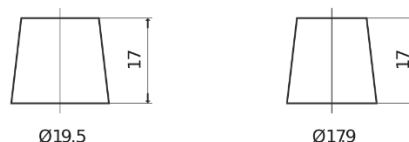

Batterier til Lastbiler, Busser, Entreprenør, Landbrug

Endurance+PRO Gel CD851T

Bestil nr.	CD851T
Technology	GEL
EAN/GTIN	3661024017008
Spænding	12 V
Kapacitet	85.0 Ah
CCA	350 A
Længde	349 mm
Bredde	175 mm
Højde	235 mm
Kasse størrelse	D02
Polstilling	ETN 1
Poltype	EN taper post
Bundbespænding	B0
Vægt (med forbehold)	29.50 kg

Polstilling

Poltype

Bundbespænding

Design, funktioner og specifikationer kan ændres uden varsel. Vi fraskriver os enhver repræsentation eller garanti, udtrykkelig eller underforstået, vedrørende data eller anbefalinger og er under ingen omstændigheder ansvarlige for tab eller skader, der hævdes at være opstået som følge heraf. Nogle produkter er muligvis ikke tilgængelige på dit lokale marked.