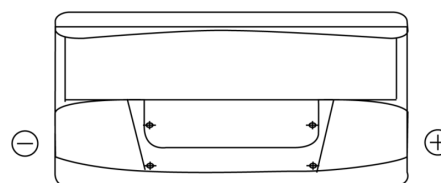

**Produkt oversigt**

Batterier til Biler

**Standard CC900**

Bestil nr.	CC900
Technology	Flooded
EAN/GTIN	3661024014830
Spænding	12 V
Kapacitet	90.0 Ah
CCA	720 A
Længde	353 mm
Bredde	175 mm
Højde	190 mm
Kasse størrelse	L05
Polstilling	ETN 0
Poltype	EN taper post
Bundbespænding	B13
Vægt (med forbehold)	20.50 kg

**Polstilling****Poltype**

Positive Terminal

Negative Terminal

**Bundbespænding**

Design, funktioner og specifikationer kan ændres uden varsel. Vi fraskriver os enhver repræsentation eller garanti, udtrykkelig eller underforstået, vedrørende data eller anbefalinger og er under ingen omstændigheder ansvarlige for tab eller skader, der hævdes at være opstået som følge heraf. Nogle produkter er muligvis ikke tilgængelige på dit lokale marked.