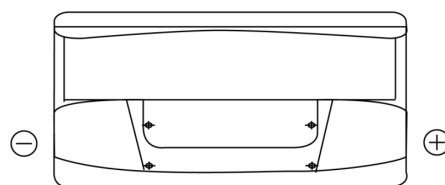

Produkt oversigt

Batterier til Biler

Standard CC900

Bestil nr.	CC900
Technology	Flooded
EAN/GTIN	3661024014830
Spænding	12 V
Kapacitet	90.0 Ah
CCA	720 A
Længde	353 mm
Bredde	175 mm
Højde	190 mm
Kasse størrelse	L05
Polstilling	ETN 0
Poltype	EN taper post
Bundbespænding	B13
Vægt (med forbehold)	20.50 kg

Polstilling**Poltype**

Positive Terminal

Negative Terminal

Bundbespænding

Design, funktioner og specifikationer kan ændres uden varsel. Vi fraskriver os enhver repræsentation eller garanti, udtrykkelig eller underforstået, vedrørende data eller anbefalinger og er under ingen omstændigheder ansvarlige for tab eller skader, der hævdes at være opstået som følge heraf. Nogle produkter er muligvis ikke tilgængelige på dit lokale marked.