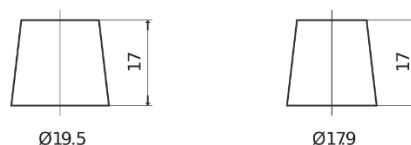

Batterier til Biler

Standard CC700

Bestil nr.	CC700
Technology	Flooded
EAN/GTIN	3661024014823
Spænding	12 V
Kapacitet	70.0 Ah
CCA	640 A
Længde	278 mm
Bredde	175 mm
Højde	190 mm
Kasse størrelse	L03
Polstilling	ETN 0
Poltype	EN taper post
Bundbespænding	B13
Vægt (med forbehold)	16.00 kg

Polstilling

Poltype

Bundbespænding

Design, funktioner og specifikationer kan ændres uden varsel. Vi fraskriver os enhver repræsentation eller garanti, udtrykkelig eller underforstået, vedrørende data eller anbefalinger og er under ingen omstændigheder ansvarlige for tab eller skader, der hævdes at være opstået som følge heraf. Nogle produkter er muligvis ikke tilgængelige på dit lokale marked.