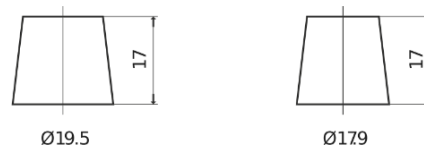

Produkt oversigt

Batterier til Biler

Standard CC700

Bestil nr.	CC700
Technology	Flooded
EAN/GTIN	3661024014823
Spænding	12 V
Kapacitet	70.0 Ah
CCA	640 A
Længde	278 mm
Bredde	175 mm
Højde	190 mm
Kasse størrelse	L03
Polstilling	ETN 0
Poltype	EN taper post
Bundbespænding	B13
Vægt (med forbehold)	16.00 kg

Polstilling

Poltype

Bundbespænding

Design, funktioner og specifikationer kan ændres uden varsel. Vi fraskriver os enhver repræsentation eller garanti, udtrykkelig eller underforstået, vedrørende data eller anbefalinger og er under ingen omstændigheder ansvarlige for tab eller skader, der hævdes at være opstået som følge heraf. Nogle produkter er muligvis ikke tilgængelige på dit lokale marked.