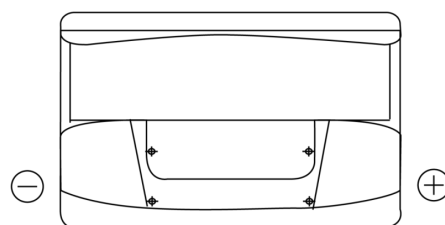

Produkt oversigt

Batterier til Biler

Standard CC700

Bestil nr.	CC700
Technology	Flooded
EAN/GTIN	3661024014823
Spænding	12 V
Kapacitet	70.0 Ah
CCA	640 A
Længde	278 mm
Bredde	175 mm
Højde	190 mm
Kasse størrelse	L03
Polstilling	ETN 0
Poltype	EN taper post
Bundbespænding	B13
Vægt (med forbehold)	16.00 kg

Polstilling**Poltype**

Positive Terminal

Negative Terminal

Bundbespænding

Design, funktioner og specifikationer kan ændres uden varsel. Vi fraskriver os enhver repræsentation eller garanti, udtrykkelig eller underforstået, vedrørende data eller anbefalinger og er under ingen omstændigheder ansvarlige for tab eller skader, der hævdes at være opstået som følge heraf. Nogle produkter er muligvis ikke tilgængelige på dit lokale marked.