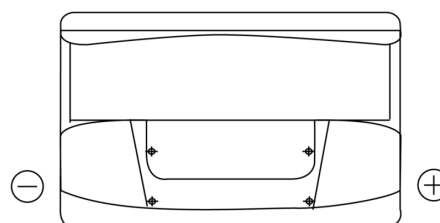

Produkt oversigt

Batterier til Biler

Standard CC700

Bestil nr.	CC700
Technology	Flooded
EAN/GTIN	3661024014823
Spænding	12 V
Kapacitet	70.0 Ah
CCA	640 A
Længde	278 mm
Bredde	175 mm
Højde	190 mm
Kasse størrelse	L03
Polstilling	ETN 0
Poltype	EN taper post
Bundbespænding	B13
Vægt (med forbehold)	16.00 kg

Polstilling

Poltype

Positive Terminal

Negative Terminal

Bundbespænding

Design, funktioner og specifikationer kan ændres uden varsel. Vi fraskriver os enhver repræsentation eller garanti, udtrykkelig eller underforstået, vedrørende data eller anbefalinger og er under ingen omstændigheder ansvarlige for tab eller skader, der hævdes at være opstået som følge heraf. Nogle produkter er muligvis ikke tilgængelige på dit lokale marked.