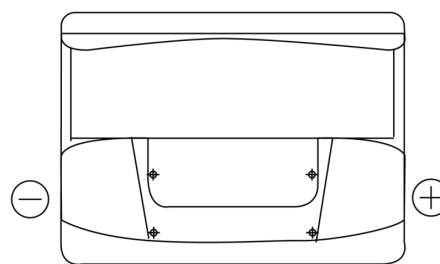

Batterier til Biler

Standard CC550

Bestil nr.	CC550
Technology	Flooded
EAN/GTIN	3661024014809
Spænding	12 V
Kapacitet	55.0 Ah
CCA	460 A
Længde	242 mm
Bredde	175 mm
Højde	190 mm
Kasse størrelse	L02
Polstilling	ETN 0
Poltype	EN taper post
Bundbespænding	B13
Vægt (med forbehold)	13.50 kg

Polstilling**Poltype**

Positive Terminal

Negative Terminal

Bundbespænding

Design, funktioner og specifikationer kan ændres uden varsel. Vi fraskriver os enhver repræsentation eller garanti, udtrykkelig eller underforstået, vedrørende data eller anbefalinger og er under ingen omstændigheder ansvarlige for tab eller skader, der hævdes at være opstået som følge heraf. Nogle produkter er muligvis ikke tilgængelige på dit lokale marked.