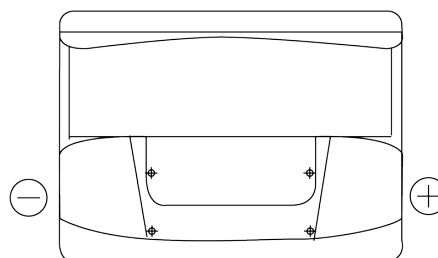

Batterier til Biler

Standard CC550

Bestil nr.	CC550
Technology	Flooded
EAN/GTIN	3661024014809
Spænding	12 V
Kapacitet	55.0 Ah
CCA	460 A
Længde	242 mm
Bredde	175 mm
Højde	190 mm
Kasse størrelse	L02
Polstilling	ETN 0
Poltype	EN taper post
Bundbespænding	B13
Vægt (med forbehold)	13.50 kg

Polstilling**Poltype**

Positive Terminal

Negative Terminal

Bundbespænding

Design, funktioner og specifikationer kan ændres uden varsel. Vi fraskriver os enhver repræsentation eller garanti, udtrykkelig eller underforstået, vedrørende data eller anbefalinger og er under ingen omstændigheder ansvarlige for tab eller skader, der hævdes at være opstået som følge heraf. Nogle produkter er muligvis ikke tilgængelige på dit lokale marked.