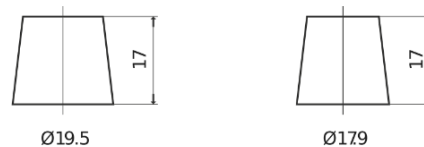

Batterier til Biler

Standard CC550

Bestil nr.	CC550
Technology	Flooded
EAN/GTIN	3661024014809
Spænding	12 V
Kapacitet	55.0 Ah
CCA	460 A
Længde	242 mm
Bredde	175 mm
Højde	190 mm
Kasse størrelse	L02
Polstilling	ETN 0
Poltype	EN taper post
Bundbespænding	B13
Vægt (med forbehold)	13.50 kg

Polstilling

Poltype

Bundbespænding

Design, funktioner og specifikationer kan ændres uden varsel. Vi fraskriver os enhver repræsentation eller garanti, udtrykkelig eller underforstået, vedrørende data eller anbefalinger og er under ingen omstændigheder ansvarlige for tab eller skader, der hævdes at være opstået som følge heraf. Nogle produkter er muligvis ikke tilgængelige på dit lokale marked.