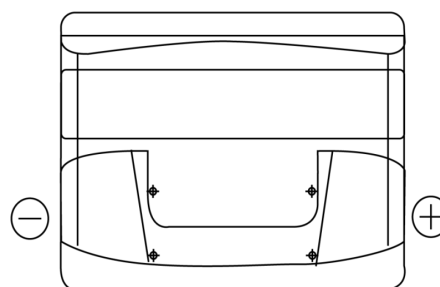

Produkt oversigt

Batterier til Biler

Standard CC440

Bestil nr.	CC440
Technology	Flooded
EAN/GTIN	3661024014786
Spænding	12 V
Kapacitet	44.0 Ah
CCA	360 A
Længde	207 mm
Bredde	175 mm
Højde	190 mm
Kasse størrelse	L01
Polstilling	ETN 0
Poltype	EN taper post
Bundbespænding	B13
Vægt (med forbehold)	11.10 kg

Polstilling

Poltype

Positive Terminal

Negative Terminal

Bundbespænding

Design, funktioner og specifikationer kan ændres uden varsel. Vi fraskriver os enhver repræsentation eller garanti, udtrykkelig eller underforstået, vedrørende data eller anbefalinger og er under ingen omstændigheder ansvarlige for tab eller skader, der hævdes at være opstået som følge heraf. Nogle produkter er muligvis ikke tilgængelige på dit lokale marked.