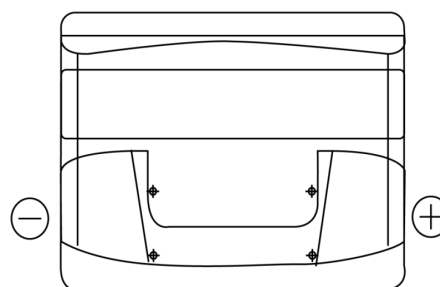

Produkt oversigt

Batterier til Biler

Standard CC440

| | |
|----------------------|---------------|
| Bestil nr. | CC440 |
| Technology | Flooded |
| EAN/GTIN | 3661024014786 |
| Spænding | 12 V |
| Kapacitet | 44.0 Ah |
| CCA | 360 A |
| Længde | 207 mm |
| Bredde | 175 mm |
| Højde | 190 mm |
| Kasse størrelse | L01 |
| Polstilling | ETN 0 |
| Poltype | EN taper post |
| Bundbespænding | B13 |
| Vægt (med forbehold) | 11.10 kg |

Polstilling**Poltype**

Positive Terminal

Negative Terminal

Bundbespænding

Design, funktioner og specifikationer kan ændres uden varsel. Vi fraskriver os enhver repræsentation eller garanti, udtrykkelig eller underforstået, vedrørende data eller anbefalinger og er under ingen omstændigheder ansvarlige for tab eller skader, der hævdes at være opstået som følge heraf. Nogle produkter er muligvis ikke tilgængelige på dit lokale marked.