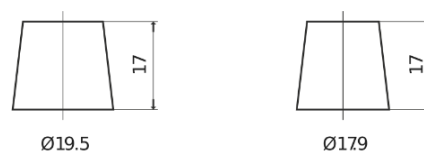

Produkt oversigt

Batterier til Biler

Standard CC440

Bestil nr.	CC440
Technology	Flooded
EAN/GTIN	3661024014786
Spænding	12 V
Kapacitet	44.0 Ah
CCA	360 A
Længde	207 mm
Bredde	175 mm
Højde	190 mm
Kasse størrelse	L01
Polstilling	ETN 0
Poltype	EN taper post
Bundbespænding	B13
Vægt (med forbehold)	11.10 kg

Polstilling

Poltype

Bundbespænding

Design, funktioner og specifikationer kan ændres uden varsel. Vi fraskriver os enhver repræsentation eller garanti, udtrykkelig eller underforstået, vedrørende data eller anbefalinger og er under ingen omstændigheder ansvarlige for tab eller skader, der hævdes at være opstået som følge heraf. Nogle produkter er muligvis ikke tilgængelige på dit lokale marked.