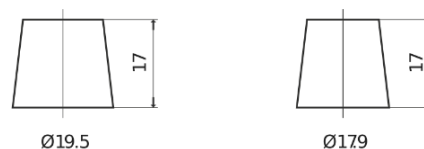

Produkt oversigt

Batterier til Biler

Standard CC440

Bestil nr.	CC440
Technology	Flooded
EAN/GTIN	3661024014786
Spænding	12 V
Kapacitet	44.0 Ah
CCA	360 A
Længde	207 mm
Bredde	175 mm
Højde	190 mm
Kasse størrelse	L01
Polstilling	ETN 0
Poltype	EN taper post
Bundbespænding	B13
Vægt (med forbehold)	11.10 kg

Polstilling

Poltype

Bundbespænding

Design, funktioner og specifikationer kan ændres uden varsel. Vi fraskriver os enhver repræsentation eller garanti, udtrykkelig eller underforstået, vedrørende data eller anbefalinger og er under ingen omstændigheder ansvarlige for tab eller skader, der hævdes at være opstået som følge heraf. Nogle produkter er muligvis ikke tilgængelige på dit lokale marked.