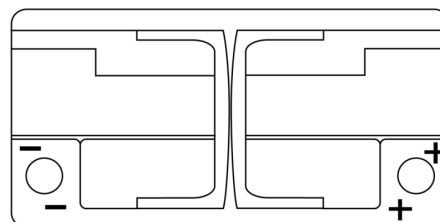

Produkt oversigt

Batterier til Marine og Fritid

Dual EFB TZ850

| | |
|----------------------|---------------|
| Bestil nr. | TZ850 |
| Technology | EFB |
| EAN/GTIN | 3661024057608 |
| Spænding | 12 V |
| Kapacitet | 100.0 Ah |
| CCA | 900 A |
| Watt hour | 850 Wh |
| Længde | 353 mm |
| Bredde | 175 mm |
| Højde | 190 mm |
| Kasse størrelse | L05 |
| Polstilling | ETN 0 |
| Poltype | EN taper post |
| Bundbespænding | B13 |
| Vægt (med forbehold) | 25.50 kg |

Polstilling**Poltype**

PositiveTerminal

NegativeTerminal

Bundbespænding

Design, funktioner og specifikationer kan ændres uden varsel. Vi fraskriver os enhver repræsentation eller garanti, udtrykkelig eller underforstået, vedrørende data eller anbefalinger og er under ingen omstændigheder ansvarlige for tab eller skader, der hævdes at være opstået som følge heraf. Nogle produkter er muligvis ikke tilgængelige på dit lokale marked.