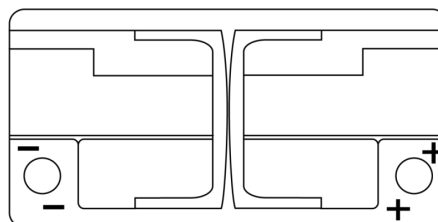

Produkt oversigt

Batterier til Marine og Fritid

Dual EFB TZ850

Bestil nr.	TZ850
Technology	EFB
EAN/GTIN	3661024057608
Spænding	12 V
Kapacitet	100.0 Ah
CCA	900 A
Watt hour	850 Wh
Længde	353 mm
Bredde	175 mm
Højde	190 mm
Kasse størrelse	L05
Polstilling	ETN 0
Poltype	EN taper post
Bundbespænding	B13
Vægt (med forbehold)	25.50 kg

Polstilling**Poltype**

PositiveTerminal

NegativeTerminal

Bundbespænding

Design, funktioner og specifikationer kan ændres uden varsel. Vi fraskriver os enhver repræsentation eller garanti, udtrykkelig eller underforstået, vedrørende data eller anbefalinger og er under ingen omstændigheder ansvarlige for tab eller skader, der hævdes at være opstået som følge heraf. Nogle produkter er muligvis ikke tilgængelige på dit lokale marked.