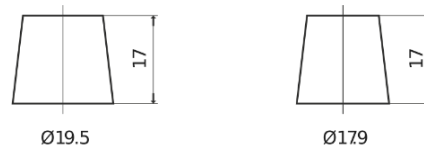

Produkt oversigt

Batterier til Marine og Fritid

Dual EFB TZ850

Bestil nr.	TZ850
Technology	EFB
EAN/GTIN	3661024057608
Spænding	12 V
Kapacitet	100.0 Ah
CCA	900 A
Watt hour	850 Wh
Længde	353 mm
Bredde	175 mm
Højde	190 mm
Kasse størrelse	L05
Polstilling	ETN 0
Poltype	EN taper post
Bundbespænding	B13
Vægt (med forbehold)	25.50 kg

Polstilling

Poltype

Bundbespænding

Design, funktioner og specifikationer kan ændres uden varsel. Vi fraskriver os enhver repræsentation eller garanti, udtrykkelig eller underforstået, vedrørende data eller anbefalinger og er under ingen omstændigheder ansvarlige for tab eller skader, der hævdes at være opstået som følge heraf. Nogle produkter er muligvis ikke tilgængelige på dit lokale marked.