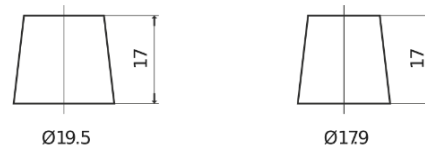

Produkt oversigt

Batterier til Marine og Fritid

Dual EFB TZ850

Bestil nr.	TZ850
Technology	EFB
EAN/GTIN	3661024057608
Spænding	12 V
Kapacitet	100.0 Ah
CCA	900 A
Watt hour	850 Wh
Længde	353 mm
Bredde	175 mm
Højde	190 mm
Kasse størrelse	L05
Polstilling	ETN 0
Poltype	EN taper post
Bundbespænding	B13
Vægt (med forbehold)	25.50 kg

Polstilling

Poltype

Bundbespænding

Design, funktioner og specifikationer kan ændres uden varsel. Vi fraskriver os enhver repræsentation eller garanti, udtrykkelig eller underforstået, vedrørende data eller anbefalinger og er under ingen omstændigheder ansvarlige for tab eller skader, der hævdes at være opstået som følge heraf. Nogle produkter er muligvis ikke tilgængelige på dit lokale marked.