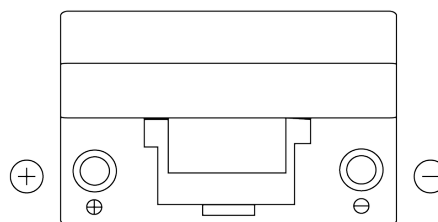

Produkt oversigt

Batterier til Marine og Fritid

Dual EFB TZ650

Bestil nr.	TZ650
Technology	EFB
EAN/GTIN	3661024057486
Spænding	12 V
Kapacitet	75.0 Ah
CCA	750 A
Watt hour	650 Wh
Længde	260 mm
Bredde	173 mm
Højde	222 mm
Kasse størrelse	D26
Polstilling	ETN 1
Poltype	EN taper post
Bundbespænding	B0
Vægt (med forbehold)	19.00 kg

Polstilling**Poltype**

Positive Terminal

Negative Terminal

Bundbespænding

Design, funktioner og specifikationer kan ændres uden varsel. Vi fraskriver os enhver repræsentation eller garanti, udtrykkelig eller underforstået, vedrørende data eller anbefalinger og er under ingen omstændigheder ansvarlige for tab eller skader, der hævdes at være opstået som følge heraf. Nogle produkter er muligvis ikke tilgængelige på dit lokale marked.