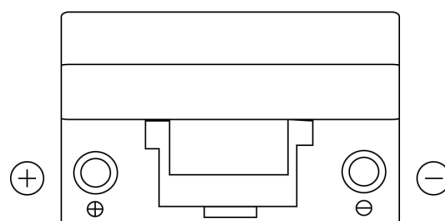

Produkt oversigt

Batterier til Marine og Fritid

Dual EFB TZ650

Bestil nr.	TZ650
Technology	EFB
EAN/GTIN	3661024057486
Spænding	12 V
Kapacitet	75.0 Ah
CCA	750 A
Watt hour	650 Wh
Længde	260 mm
Bredde	173 mm
Højde	222 mm
Kasse størrelse	D26
Polstilling	ETN 1
Poltype	EN taper post
Bundbespænding	B0
Vægt (med forbehold)	19.00 kg

Polstilling**Poltype**

Positive Terminal

Negative Terminal

Bundbespænding

Design, funktioner og specifikationer kan ændres uden varsel. Vi fraskriver os enhver repræsentation eller garanti, udtrykkelig eller underforstået, vedrørende data eller anbefalinger og er under ingen omstændigheder ansvarlige for tab eller skader, der hævdes at være opstået som følge heraf. Nogle produkter er muligvis ikke tilgængelige på dit lokale marked.