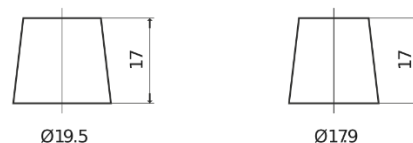

Produkt oversigt

Batterier til Marine og Fritid

Dual EFB TZ650

Bestil nr.	TZ650
Technology	EFB
EAN/GTIN	3661024057486
Spænding	12 V
Kapacitet	75.0 Ah
CCA	750 A
Watt hour	650 Wh
Længde	260 mm
Bredde	173 mm
Højde	222 mm
Kasse størrelse	D26
Polstilling	ETN 1
Poltype	EN taper post
Bundbespænding	B0
Vægt (med forbehold)	19.00 kg

Polstilling

Poltype

Bundbespænding

Design, funktioner og specifikationer kan ændres uden varsel. Vi fraskriver os enhver repræsentation eller garanti, udtrykkelig eller underforstået, vedrørende data eller anbefalinger og er under ingen omstændigheder ansvarlige for tab eller skader, der hævdes at være opstået som følge heraf. Nogle produkter er muligvis ikke tilgængelige på dit lokale marked.