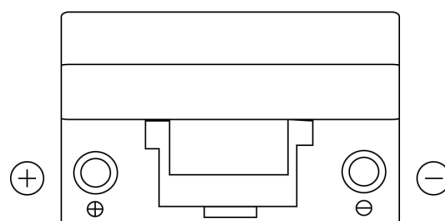

**Produkt oversigt**

Batterier til Marine og Fritid

**Dual EFB TZ650**

Bestil nr.	TZ650
Technology	EFB
EAN/GTIN	3661024057486
Spænding	12 V
Kapacitet	75.0 Ah
CCA	750 A
Watt hour	650 Wh
Længde	260 mm
Bredde	173 mm
Højde	222 mm
Kasse størrelse	D26
Polstilling	ETN 1
Poltype	EN taper post
Bundbespænding	B0
Vægt (med forbehold)	19.00 kg

**Polstilling****Poltype**

Positive Terminal

Negative Terminal

**Bundbespænding**

Design, funktioner og specifikationer kan ændres uden varsel. Vi fraskriver os enhver repræsentation eller garanti, udtrykkelig eller underforstået, vedrørende data eller anbefalinger og er under ingen omstændigheder ansvarlige for tab eller skader, der hævdes at være opstået som følge heraf. Nogle produkter er muligvis ikke tilgængelige på dit lokale marked.