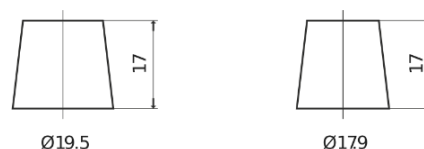

Produkt oversigt

Batterier til Marine og Fritid

Dual EFB TZ600

Bestil nr.	TZ600
Technology	EFB
EAN/GTIN	3661024057592
Spænding	12 V
Kapacitet	70.0 Ah
CCA	760 A
Watt hour	600 Wh
Længde	278 mm
Bredde	175 mm
Højde	190 mm
Kasse størrelse	L03
Polstilling	ETN 0
Poltype	EN taper post
Bundbespænding	B13
Vægt (med forbehold)	19.30 kg

Polstilling

Poltype

Bundbespænding

Design, funktioner og specifikationer kan ændres uden varsel. Vi fraskriver os enhver repræsentation eller garanti, udtrykkelig eller underforstået, vedrørende data eller anbefalinger og er under ingen omstændigheder ansvarlige for tab eller skader, der hævdes at være opstået som følge heraf. Nogle produkter er muligvis ikke tilgængelige på dit lokale marked.