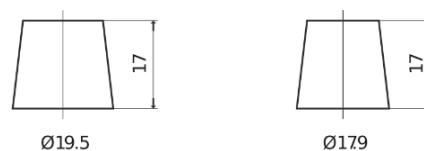

Produkt oversigt

Batterier til Marine og Fritid

Dual EFB TZ600

Bestil nr.	TZ600
Technology	EFB
EAN/GTIN	3661024057592
Spænding	12 V
Kapacitet	70.0 Ah
CCA	760 A
Watt hour	600 Wh
Længde	278 mm
Bredde	175 mm
Højde	190 mm
Kasse størrelse	L03
Polstilling	ETN 0
Poltype	EN taper post
Bundbespænding	B13
Vægt (med forbehold)	19.30 kg

Polstilling

Poltype

Bundbespænding

Design, funktioner og specifikationer kan ændres uden varsel. Vi fraskriver os enhver repræsentation eller garanti, udtrykkelig eller underforstået, vedrørende data eller anbefalinger og er under ingen omstændigheder ansvarlige for tab eller skader, der hævdes at være opstået som følge heraf. Nogle produkter er muligvis ikke tilgængelige på dit lokale marked.