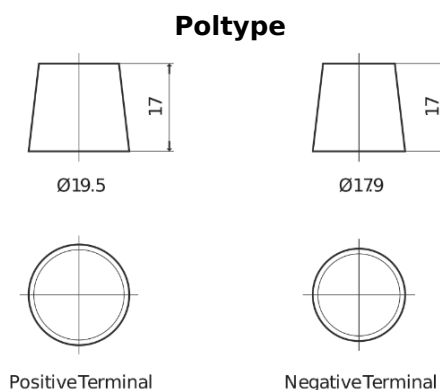

**Produkt oversigt**

Batterier til Lastbiler, Busser, Entreprenør, Landbrug

**EndurancePRO EFB TX2253**

Bestil nr.	TX2253
Technology	EFB
EAN/GTIN	3661024056632
Spænding	12 V
Kapacitet	225.0 Ah
CCA	1150 A
Længde	518 mm
Bredde	274 mm
Højde	240 mm
Kasse størrelse	D06
Polstilling	ETN 3
Poltype	EN taper post
Bundbespænding	B0
Vægt (med forbehold)	60.10 kg