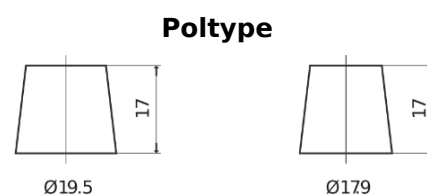

Produkt oversigt

Batterier til Lastbiler, Busser, Entreprenør, Landbrug

EndurancePRO EFB TX2253

Bestil nr.	TX2253
Technology	EFB
EAN/GTIN	3661024056632
Spænding	12 V
Kapacitet	225.0 Ah
CCA	1150 A
Længde	518 mm
Bredde	274 mm
Højde	240 mm
Kasse størrelse	D06
Polstilling	ETN 3
Poltype	EN taper post
Bundbespænding	B0
Vægt (med forbehold)	60.10 kg