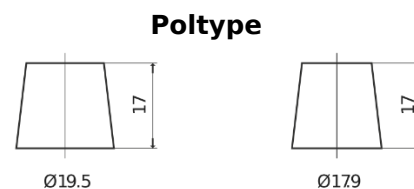

Produkt oversigt

Batterier til Lastbiler, Busser, Entreprenør, Landbrug

EndurancePRO EFB TX2253

Bestil nr.	TX2253
Technology	EFB
EAN/GTIN	3661024056632
Spænding	12 V
Kapacitet	225.0 Ah
CCA	1150 A
Længde	518 mm
Bredde	274 mm
Højde	240 mm
Kasse størrelse	D06
Polstilling	ETN 3
Poltype	EN taper post
Bundbespænding	B0
Vægt (med forbehold)	60.10 kg