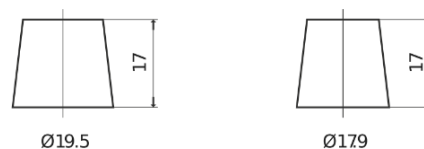

Produkt oversigt

Batterier til Lastbiler, Busser, Entreprenør, Landbrug

EndurancePRO EFB TX1803

Bestil nr.	TX1803
Technology	EFB
EAN/GTIN	3661024056625
Spænding	12 V
Kapacitet	180.0 Ah
CCA	1000 A
Længde	513 mm
Bredde	223 mm
Højde	223 mm
Kasse størrelse	D05
Polstilling	ETN 3
Poltype	EN taper post
Bundbespænding	B0
Vægt (med forbehold)	46.10 kg

Polstilling

Poltype

Bundbespænding

Design, funktioner og specifikationer kan ændres uden varsel. Vi fraskriver os enhver repræsentation eller garanti, udtrykkelig eller underforstået, vedrørende data eller anbefalinger og er under ingen omstændigheder ansvarlige for tab eller skader, der hævdes at være opstået som følge heraf. Nogle produkter er muligvis ikke tilgængelige på dit lokale marked.