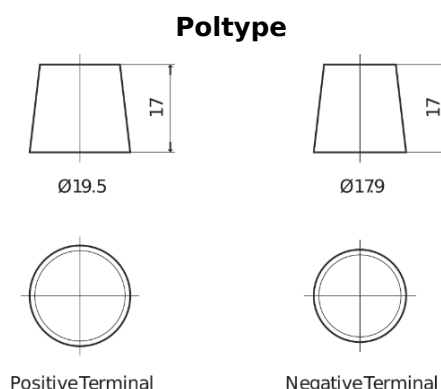

**Produkt oversigt**

Batterier til Lastbiler, Busser, Entreprenør, Landbrug

**EndurancePRO EFB TX1803**

Bestil nr.	TX1803
Technology	EFB
EAN/GTIN	3661024056625
Spænding	12 V
Kapacitet	180.0 Ah
CCA	1000 A
Længde	513 mm
Bredde	223 mm
Højde	223 mm
Kasse størrelse	D05
Polstilling	ETN 3
Poltype	EN taper post
Bundbespænding	B0
Vægt (med forbehold)	46.10 kg