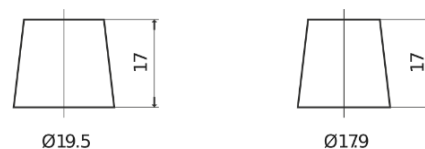

Produkt oversigt

Batterier til Lastbiler, Busser, Entreprenør, Landbrug

EndurancePRO EFB TX1803

Bestil nr.	TX1803
Technology	EFB
EAN/GTIN	3661024056625
Spænding	12 V
Kapacitet	180.0 Ah
CCA	1000 A
Længde	513 mm
Bredde	223 mm
Højde	223 mm
Kasse størrelse	D05
Polstilling	ETN 3
Poltype	EN taper post
Bundbespænding	B0
Vægt (med forbehold)	46.10 kg

Polstilling

Poltype

Bundbespænding

Design, funktioner og specifikationer kan ændres uden varsel. Vi fraskriver os enhver repræsentation eller garanti, udtrykkelig eller underforstået, vedrørende data eller anbefalinger og er under ingen omstændigheder ansvarlige for tab eller skader, der hævdes at være opstået som følge heraf. Nogle produkter er muligvis ikke tilgængelige på dit lokale marked.