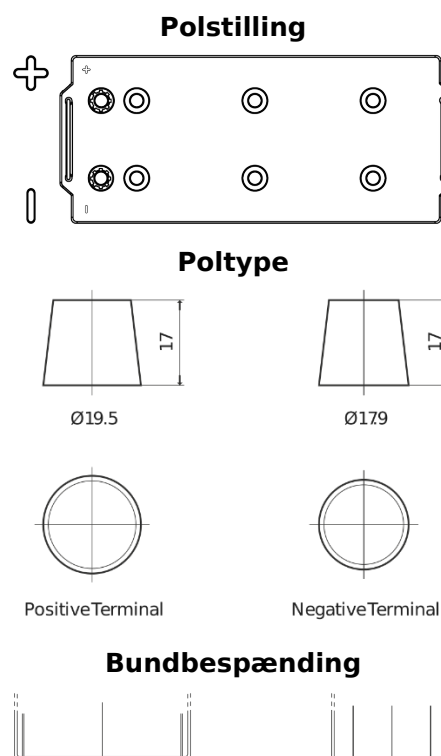

Produkt oversigt

Batterier til Lastbiler, Busser, Entreprenør, Landbrug

EndurancePRO EFB TX1803

Bestil nr.	TX1803
Technology	EFB
EAN/GTIN	3661024056625
Spænding	12 V
Kapacitet	180.0 Ah
CCA	1000 A
Længde	513 mm
Bredde	223 mm
Højde	223 mm
Kasse størrelse	D05
Polstilling	ETN 3
Poltype	EN taper post
Bundbespænding	B0
Vægt (med forbehold)	46.10 kg