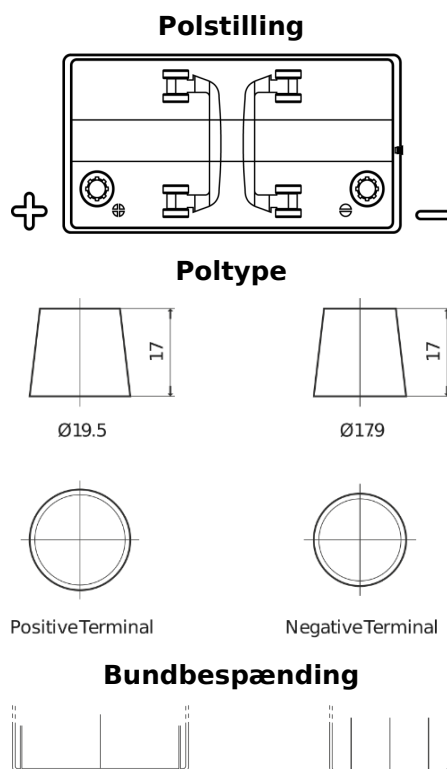

Produkt oversigt

Batterier til Marine og Fritid

Dual TR600

Bestil nr.	TR600
Technology	Flooded
EAN/GTIN	3661024057691
Spænding	12 V
Kapacitet	120.0 Ah
CCA	800 A
Længde	349 mm
Bredde	175 mm
Højde	285 mm
Kasse størrelse	D03
Polstilling	ETN 1
Poltype	EN taper post
Bundbespænding	B0
Vægt (med forbehold)	31.40 kg