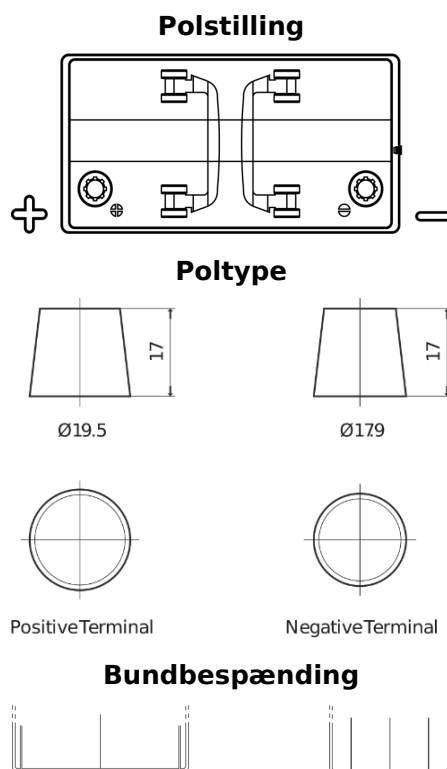

**Produkt oversigt**

Batterier til Marine og Fritid

**Dual TR550**

Bestil nr.	TR550
Technology	Flooded
EAN/GTIN	3661024055987
Spænding	12 V
Kapacitet	115.0 Ah
CCA	760 A
Watt hour	550 Wh
Længde	349 mm
Bredde	175 mm
Højde	235 mm
Kasse størrelse	D02
Polstilling	ETN 1
Poltype	EN taper post
Bundbespænding	B0
Vægt (med forbehold)	27.80 kg