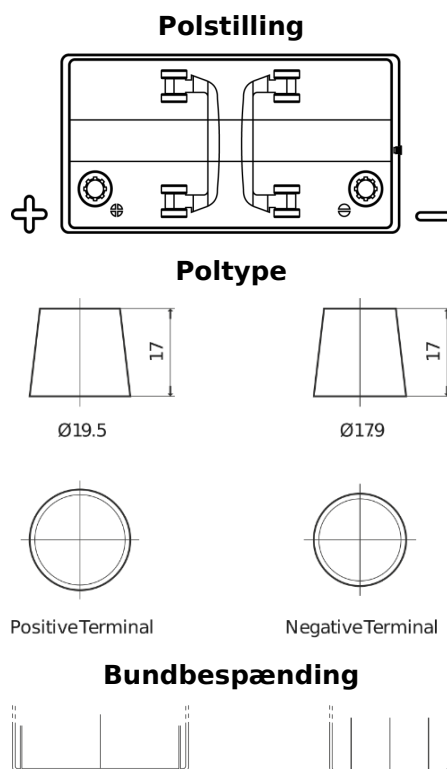

Produkt oversigt

Batterier til Marine og Fritid

Dual TR550

Bestil nr.	TR550
Technology	Flooded
EAN/GTIN	3661024055987
Spænding	12 V
Kapacitet	115.0 Ah
CCA	760 A
Watt hour	550 Wh
Længde	349 mm
Bredde	175 mm
Højde	235 mm
Kasse størrelse	D02
Polstilling	ETN 1
Poltype	EN taper post
Bundbespænding	B0
Vægt (med forbehold)	27.80 kg