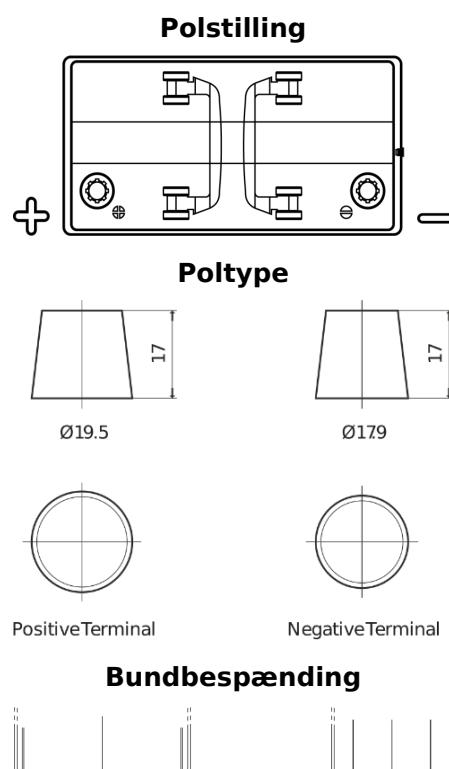

Produkt oversigt

Batterier til Marine og Fritid

Dual TR550

Bestil nr.	TR550
Technology	Flooded
EAN/GTIN	3661024055987
Spænding	12 V
Kapacitet	115.0 Ah
CCA	760 A
Watt hour	550 Wh
Længde	349 mm
Bredde	175 mm
Højde	235 mm
Kasse størrelse	D02
Polstilling	ETN 1
Poltype	EN taper post
Bundbespænding	B0
Vægt (med forbehold)	27.80 kg