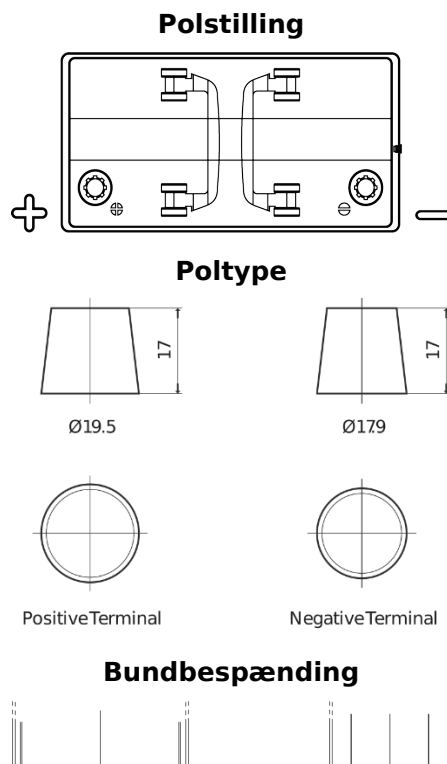

**Produkt oversigt**

Batterier til Marine og Fritid

**Dual TR550**

Bestil nr.	TR550
Technology	Flooded
EAN/GTIN	3661024055987
Spænding	12 V
Kapacitet	115.0 Ah
CCA	760 A
Watt hour	550 Wh
Længde	349 mm
Bredde	175 mm
Højde	235 mm
Kasse størrelse	D02
Polstilling	ETN 1
Poltype	EN taper post
Bundbespænding	B0
Vægt (med forbehold)	27.80 kg