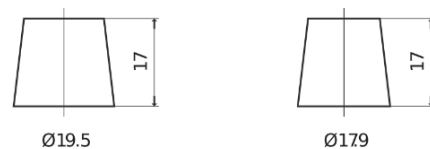

Produkt oversigt

Batterier til Marine og Fritid

Dual TR450

Bestil nr.	TR450
Technology	Flooded
EAN/GTIN	3661024055994
Spænding	12 V
Kapacitet	95.0 Ah
CCA	650 A
Watt hour	450 Wh
Længde	306 mm
Bredde	173 mm
Højde	222 mm
Kasse størrelse	D31
Polstilling	ETN 1
Poltype	EN taper post
Bundbespænding	Korean B1
Vægt (med forbehold)	21.70 kg

Polstilling

Poltype

Bundbespænding

Design, funktioner og specifikationer kan ændres uden varsel. Vi fraskriver os enhver repræsentation eller garanti, udtrykkelig eller underforstået, vedrørende data eller anbefalinger og er under ingen omstændigheder ansvarlige for tab eller skader, der hævdes at være opstået som følge heraf. Nogle produkter er muligvis ikke tilgængelige på dit lokale marked.