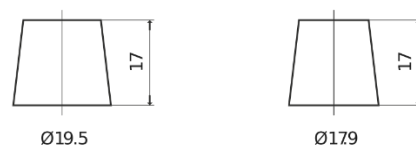

Produkt oversigt

Batterier til Marine og Fritid

Dual TR450

Bestil nr.	TR450
Technology	Flooded
EAN/GTIN	3661024055994
Spænding	12 V
Kapacitet	95.0 Ah
CCA	650 A
Watt hour	450 Wh
Længde	306 mm
Bredde	173 mm
Højde	222 mm
Kasse størrelse	D31
Polstilling	ETN 1
Poltype	EN taper post
Bundbespænding	Korean B1
Vægt (med forbehold)	21.70 kg

Polstilling

Poltype

Bundbespænding

Design, funktioner og specifikationer kan ændres uden varsel. Vi fraskriver os enhver repræsentation eller garanti, udtrykkelig eller underforstået, vedrørende data eller anbefalinger og er under ingen omstændigheder ansvarlige for tab eller skader, der hævdes at være opstået som følge heraf. Nogle produkter er muligvis ikke tilgængelige på dit lokale marked.