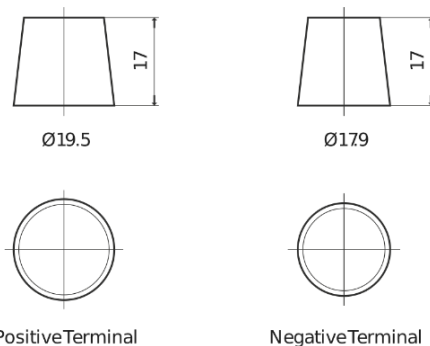

Poltype

Bundbespænding

Design, funktioner og specifikationer kan ændres uden varsel. Vi fraskriver os enhver repræsentation eller garanti, udtrykkelig eller underforstået, vedrørende data eller anbefalinger og er under ingen omstændigheder ansvarlige for tab eller skader, der hævdes at være opstået som følge heraf. Nogle produkter er muligvis ikke tilgængelige på dit lokale marked.