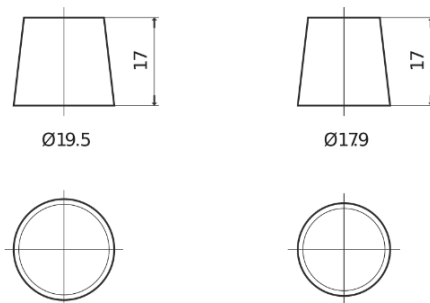

Poltype

Positive Terminal

Negative Terminal

Bundbespænding

Design, funktioner og specifikationer kan ændres uden varsel. Vi fraskriver os enhver repræsentation eller garanti, udtrykkelig eller underforstået, vedrørende data eller anbefalinger og er under ingen omstændigheder ansvarlige for tab eller skader, der hævdes at være opstået som følge heraf. Nogle produkter er muligvis ikke tilgængelige på dit lokale marked.