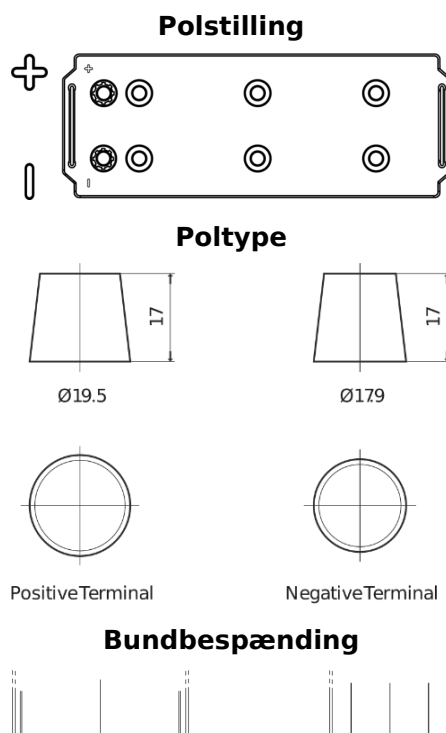

**Produkt oversigt**

Batterier til Marine og Fritid

**Start TN900**

Bestil nr.	TN900
Technology	Flooded
EAN/GTIN	3661024046060
Spænding	12 V
Kapacitet	140.0 Ah
CCA	800 A
MCA	900
Længde	513 mm
Bredde	189 mm
Højde	223 mm
Kasse størrelse	D04
Polstilling	ETN 3
Poltype	EN taper post
Bundbespænding	B0
Vægt (med forbehold)	34.10 kg