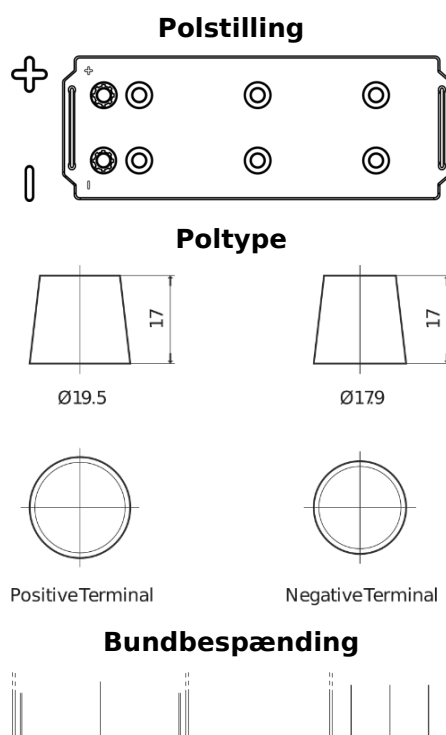

Produkt oversigt

Batterier til Marine og Fritid

Start TN900

Bestil nr.	TN900
Technology	Flooded
EAN/GTIN	3661024046060
Spænding	12 V
Kapacitet	140.0 Ah
CCA	800 A
MCA	900
Længde	513 mm
Bredde	189 mm
Højde	223 mm
Kasse størrelse	D04
Polstilling	ETN 3
Poltype	EN taper post
Bundbespænding	B0
Vægt (med forbehold)	34.10 kg