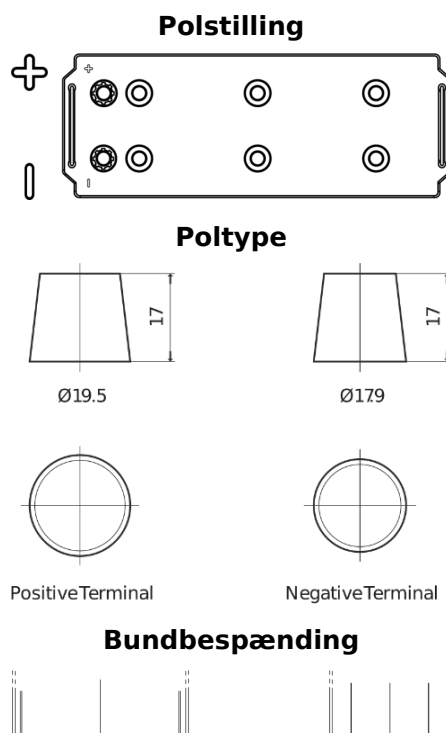

Produkt oversigt

Batterier til Marine og Fritid

Start TN900

| | |
|----------------------|---------------|
| Bestil nr. | TN900 |
| Technology | Flooded |
| EAN/GTIN | 3661024046060 |
| Spænding | 12 V |
| Kapacitet | 140.0 Ah |
| CCA | 800 A |
| MCA | 900 |
| Længde | 513 mm |
| Bredde | 189 mm |
| Højde | 223 mm |
| Kasse størrelse | D04 |
| Polstilling | ETN 3 |
| Poltype | EN taper post |
| Bundbespænding | B0 |
| Vægt (med forbehold) | 34.10 kg |