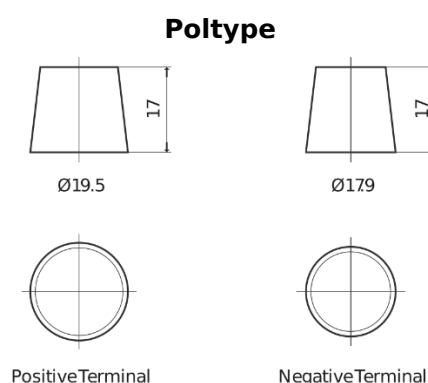

Produkt oversigt

Batterier til Marine og Fritid

Start TN900

Bestil nr.	TN900
Technology	Flooded
EAN/GTIN	3661024046060
Spænding	12 V
Kapacitet	140.0 Ah
CCA	800 A
MCA	900
Længde	513 mm
Bredde	189 mm
Højde	223 mm
Kasse størrelse	D04
Polstilling	ETN 3
Poltype	EN taper post
Bundbespænding	B0
Vægt (med forbehold)	34.10 kg