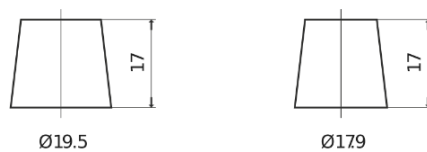

Produkt oversigt

Batterier til Marine og Fritid

Start TN850

Bestil nr.	TN850
Technology	Flooded
EAN/GTIN	3661024046077
Spænding	12 V
Kapacitet	110.0 Ah
CCA	750 A
MCA	850
Længde	349 mm
Bredde	175 mm
Højde	235 mm
Kasse størrelse	D02
Polstilling	ETN 1
Poltype	EN taper post
Bundbespænding	B0
Vægt (med forbehold)	25.40 kg

Polstilling

Poltype

Bundbespænding

Design, funktioner og specifikationer kan ændres uden varsel. Vi fraskriver os enhver repræsentation eller garanti, udtrykkelig eller underforstået, vedrørende data eller anbefalinger og er under ingen omstændigheder ansvarlige for tab eller skader, der hævdes at være opstået som følge heraf. Nogle produkter er muligvis ikke tilgængelige på dit lokale marked.