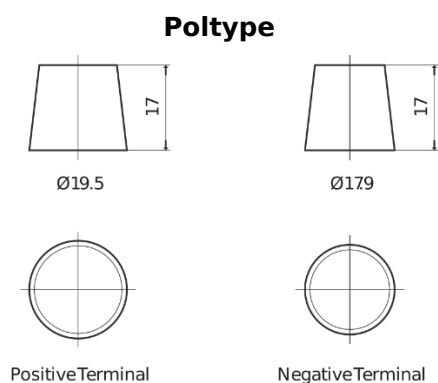

**Produkt oversigt**

Batterier til Marine og Fritid

**Vintage EU260-6**

Bestil nr.	EU260-6
Technology	Flooded
EAN/GTIN	3661024036115
Spænding	6 V
Kapacitet	260 Ah
CCA	1300 A
Længde	345 mm
Bredde	172 mm
Højde	286 mm
Kasse størrelse	M08
Polstilling	ETN 0
Poltype	EN taper post
Bundbespænding	B0
Vægt (med forbehold)	39.10 kg