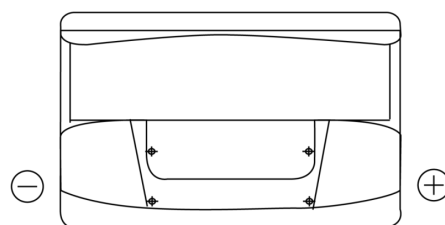

Produkt oversigt

Batterier til Marine og Fritid

Start TN750

Bestil nr.	TN750
Technology	Flooded
EAN/GTIN	3661024046084
Spænding	12 V
Kapacitet	74.0 Ah
CCA	680 A
MCA	750
Længde	278 mm
Bredde	175 mm
Højde	190 mm
Kasse størrelse	L03
Polstilling	ETN 0
Poltype	EN taper post
Bundbespænding	B13
Vægt (med forbehold)	16.60 kg

Polstilling**Poltype**

Positive Terminal

Negative Terminal

Bundbespænding

Design, funktioner og specifikationer kan ændres uden varsel. Vi fraskriver os enhver repræsentation eller garanti, udtrykkelig eller underforstået, vedrørende data eller anbefalinger og er under ingen omstændigheder ansvarlige for tab eller skader, der hævdes at være opstået som følge heraf. Nogle produkter er muligvis ikke tilgængelige på dit lokale marked.