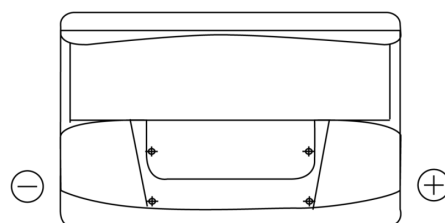

Produkt oversigt

Batterier til Marine og Fritid

Start TN750

Bestil nr.	TN750
Technology	Flooded
EAN/GTIN	3661024046084
Spænding	12 V
Kapacitet	74.0 Ah
CCA	680 A
MCA	750
Længde	278 mm
Bredde	175 mm
Højde	190 mm
Kasse størrelse	L03
Polstilling	ETN 0
Poltype	EN taper post
Bundbespænding	B13
Vægt (med forbehold)	16.60 kg

Polstilling**Poltype**

Positive Terminal

Negative Terminal

Bundbespænding

Design, funktioner og specifikationer kan ændres uden varsel. Vi fraskriver os enhver repræsentation eller garanti, udtrykkelig eller underforstået, vedrørende data eller anbefalinger og er under ingen omstændigheder ansvarlige for tab eller skader, der hævdes at være opstået som følge heraf. Nogle produkter er muligvis ikke tilgængelige på dit lokale marked.