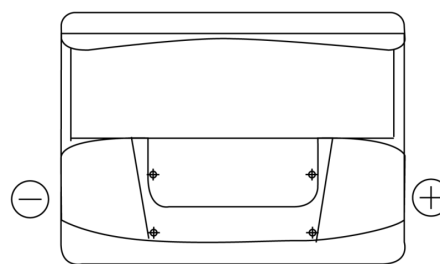

Produkt oversigt

Batterier til Marine og Fritid

Start TN600

Bestil nr.	TN600
Technology	Flooded
EAN/GTIN	3661024046091
Spænding	12 V
Kapacitet	62.0 Ah
CCA	540 A
MCA	600
Længde	242 mm
Bredde	175 mm
Højde	190 mm
Kasse størrelse	L02
Polstilling	ETN 0
Poltype	EN taper post
Bundbespænding	B13
Vægt (med forbehold)	14.20 kg

Polstilling

Poltype

Positive Terminal

Negative Terminal

Bundbespænding

Design, funktioner og specifikationer kan ændres uden varsel. Vi fraskriver os enhver repræsentation eller garanti, udtrykkelig eller underforstået, vedrørende data eller anbefalinger og er under ingen omstændigheder ansvarlige for tab eller skader, der hævdes at være opstået som følge heraf. Nogle produkter er muligvis ikke tilgængelige på dit lokale marked.