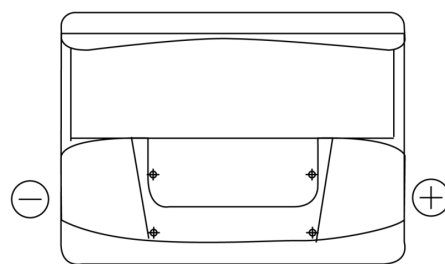

**Produkt oversigt**

Batterier til Marine og Fritid

**Start TN600**

Bestil nr.	TN600
Technology	Flooded
EAN/GTIN	3661024046091
Spænding	12 V
Kapacitet	62.0 Ah
CCA	540 A
MCA	600
Længde	242 mm
Bredde	175 mm
Højde	190 mm
Kasse størrelse	L02
Polstilling	ETN 0
Poltype	EN taper post
Bundbespænding	B13
Vægt (med forbehold)	14.20 kg

**Polstilling****Poltype**

Positive Terminal

Negative Terminal

**Bundbespænding**

Design, funktioner og specifikationer kan ændres uden varsel. Vi fraskriver os enhver repræsentation eller garanti, udtrykkelig eller underforstået, vedrørende data eller anbefalinger og er under ingen omstændigheder ansvarlige for tab eller skader, der hævdes at være opstået som følge heraf. Nogle produkter er muligvis ikke tilgængelige på dit lokale marked.