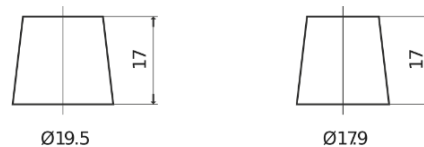

Produkt oversigt

Batterier til Marine og Fritid

Start TN600

Bestil nr.	TN600
Technology	Flooded
EAN/GTIN	3661024046091
Spænding	12 V
Kapacitet	62.0 Ah
CCA	540 A
MCA	600
Længde	242 mm
Bredde	175 mm
Højde	190 mm
Kasse størrelse	L02
Polstilling	ETN 0
Poltype	EN taper post
Bundbespænding	B13
Vægt (med forbehold)	14.20 kg

Polstilling

Poltype

Bundbespænding

Design, funktioner og specifikationer kan ændres uden varsel. Vi fraskriver os enhver repræsentation eller garanti, udtrykkelig eller underforstået, vedrørende data eller anbefalinger og er under ingen omstændigheder ansvarlige for tab eller skader, der hævdes at være opstået som følge heraf. Nogle produkter er muligvis ikke tilgængelige på dit lokale marked.