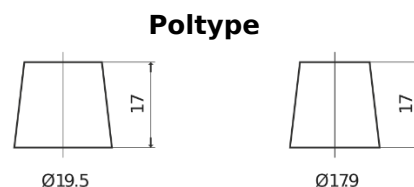

**Produkt oversigt**

Batterier til Marine og Fritid

**Vintage EU165-6**

Bestil nr.	EU165-6
Technology	Flooded
EAN/GTIN	3661024036146
Spænding	6 V
Kapacitet	165 Ah
CCA	900 A
Længde	330 mm
Bredde	174 mm
Højde	234 mm
Kasse størrelse	M05
Polstilling	ETN 0
Poltype	EN taper post
Bundbespænding	B0
Vægt (med forbehold)	25.00 kg