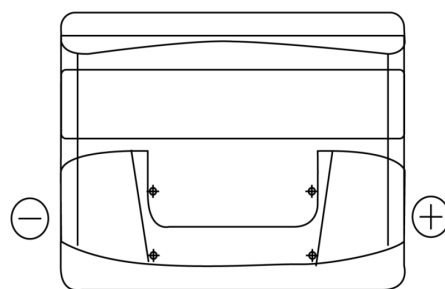

Produkt oversigt

Batterier til Marine og Fritid

Start TN500

Bestil nr.	TN500
Technology	Flooded
EAN/GTIN	3661024046107
Spænding	12 V
Kapacitet	50.0 Ah
CCA	450 A
MCA	600
Længde	207 mm
Bredde	175 mm
Højde	190 mm
Kasse størrelse	L01
Polstilling	ETN 0
Poltype	EN taper post
Bundbespænding	B13
Vægt (med forbehold)	12.20 kg

Polstilling

Poltype

Positive Terminal

Negative Terminal

Bundbespænding

Design, funktioner og specifikationer kan ændres uden varsel. Vi fraskriver os enhver repræsentation eller garanti, udtrykkelig eller underforstået, vedrørende data eller anbefalinger og er under ingen omstændigheder ansvarlige for tab eller skader, der hævdes at være opstået som følge heraf. Nogle produkter er muligvis ikke tilgængelige på dit lokale marked.