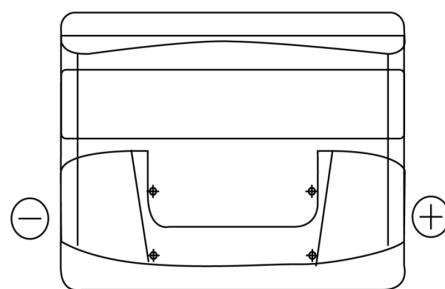

Produkt oversigt

Batterier til Marine og Fritid

Start TN500

Bestil nr.	TN500
Technology	Flooded
EAN/GTIN	3661024046107
Spænding	12 V
Kapacitet	50.0 Ah
CCA	450 A
MCA	600
Længde	207 mm
Bredde	175 mm
Højde	190 mm
Kasse størrelse	L01
Polstilling	ETN 0
Poltype	EN taper post
Bundbespænding	B13
Vægt (med forbehold)	12.20 kg

Polstilling**Poltype**

Positive Terminal

Negative Terminal

Bundbespænding

Design, funktioner og specifikationer kan ændres uden varsel. Vi fraskriver os enhver repræsentation eller garanti, udtrykkelig eller underforstået, vedrørende data eller anbefalinger og er under ingen omstændigheder ansvarlige for tab eller skader, der hævdes at være opstået som følge heraf. Nogle produkter er muligvis ikke tilgængelige på dit lokale marked.