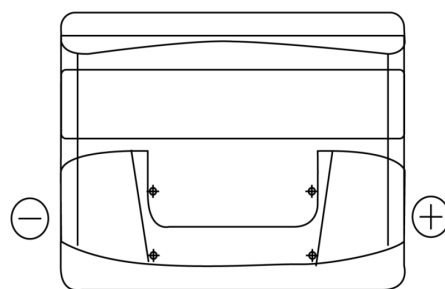

**Produkt oversigt**

Batterier til Marine og Fritid

**Start TN500**

Bestil nr.	TN500
Technology	Flooded
EAN/GTIN	3661024046107
Spænding	12 V
Kapacitet	50.0 Ah
CCA	450 A
MCA	600
Længde	207 mm
Bredde	175 mm
Højde	190 mm
Kasse størrelse	L01
Polstilling	ETN 0
Poltype	EN taper post
Bundbespænding	B13
Vægt (med forbehold)	12.20 kg

**Polstilling****Poltype**

Positive Terminal

Negative Terminal

**Bundbespænding**

Design, funktioner og specifikationer kan ændres uden varsel. Vi fraskriver os enhver repræsentation eller garanti, udtrykkelig eller underforstået, vedrørende data eller anbefalinger og er under ingen omstændigheder ansvarlige for tab eller skader, der hævdes at være opstået som følge heraf. Nogle produkter er muligvis ikke tilgængelige på dit lokale marked.