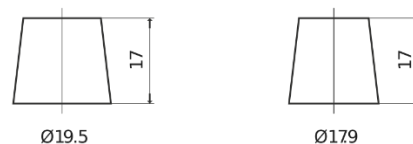

Produkt oversigt

Batterier til Marine og Fritid

Vintage EU140-6

Bestil nr.	EU140-6
Technology	Flooded
EAN/GTIN	3661024036153
Spænding	6 V
Kapacitet	140 Ah
CCA	900 A
Længde	257 mm
Bredde	175 mm
Højde	236 mm
Kasse størrelse	M04
Polstilling	ETN 0
Poltype	EN taper post
Bundbespænding	B1
Vægt (med forbehold)	18.40 kg

Polstilling

Poltype

Bundbespænding

Design, funktioner og specifikationer kan ændres uden varsel. Vi fraskriver os enhver repræsentation eller garanti, udtrykkelig eller underforstået, vedrørende data eller anbefalinger og er under ingen omstændigheder ansvarlige for tab eller skader, der hævdes at være opstået som følge heraf. Nogle produkter er muligvis ikke tilgængelige på dit lokale marked.