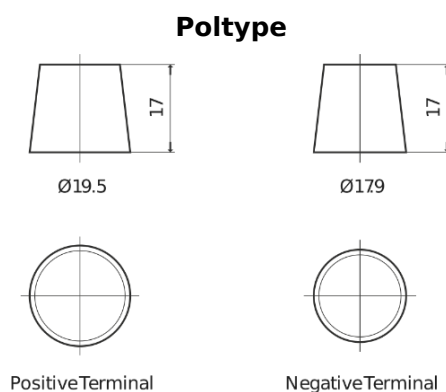

**Produkt oversigt**

Batterier til Marine og Fritid

**Start TN1100**

Bestil nr.	TN1100
Technology	Flooded
EAN/GTIN	3661024046053
Spænding	12 V
Kapacitet	180.0 Ah
CCA	1000 A
MCA	1100
Længde	513 mm
Bredde	223 mm
Højde	223 mm
Kasse størrelse	D05
Polstilling	ETN 3
Poltype	EN taper post
Bundbespænding	B0
Vægt (med forbehold)	42.80 kg