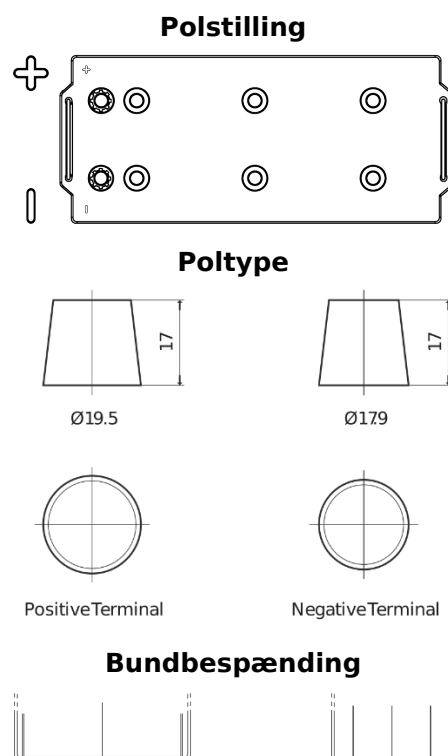

Produkt oversigt

Batterier til Marine og Fritid

Start TN1100

Bestil nr.	TN1100
Technology	Flooded
EAN/GTIN	3661024046053
Spænding	12 V
Kapacitet	180.0 Ah
CCA	1000 A
MCA	1100
Længde	513 mm
Bredde	223 mm
Højde	223 mm
Kasse størrelse	D05
Polstilling	ETN 3
Poltype	EN taper post
Bundbespænding	B0
Vægt (med forbehold)	42.80 kg