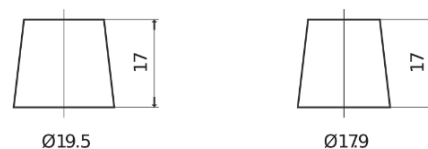

Produkt oversigt

Batterier til Marine og Fritid

Start TN1100

Bestil nr.	TN1100
Technology	Flooded
EAN/GTIN	3661024046053
Spænding	12 V
Kapacitet	180.0 Ah
CCA	1000 A
MCA	1100
Længde	513 mm
Bredde	223 mm
Højde	223 mm
Kasse størrelse	D05
Polstilling	ETN 3
Poltype	EN taper post
Bundbespænding	B0
Vægt (med forbehold)	42.80 kg

Polstilling

Poltype

Bundbespænding

Design, funktioner og specifikationer kan ændres uden varsel. Vi fraskriver os enhver repræsentation eller garanti, udtrykkelig eller underforstået, vedrørende data eller anbefalinger og er under ingen omstændigheder ansvarlige for tab eller skader, der hævdes at være opstået som følge heraf. Nogle produkter er muligvis ikke tilgængelige på dit lokale marked.