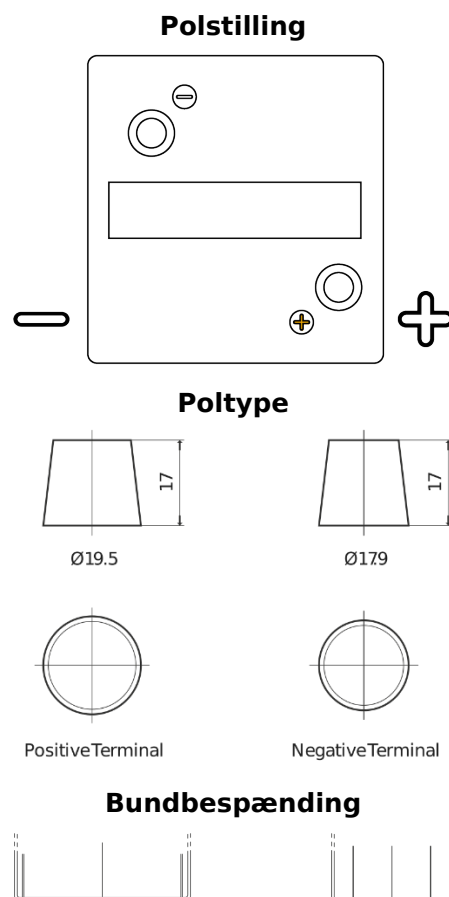

Produkt oversigt

Batterier til Marine og Fritid

Vintage EU80-6

Bestil nr.	EU80-6
Technology	Flooded
EAN/GTIN	3661024036160
Spænding	6 V
Kapacitet	80 Ah
CCA	600 A
Længde	158 mm
Bredde	165 mm
Højde	220 mm
Kasse størrelse	M02
Polstilling	ETN 0
Poltype	EN taper post
Bundbespænding	B0
Vægt (med forbehold)	11.00 kg