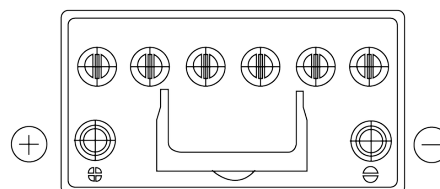

**Produkt oversigt**

Batterier til Biler

**EFB TL955**

Bestil nr.	TL955
Technology	EFB
EAN/GTIN	3661024056663
Spænding	12 V
Kapacitet	95.0 Ah
CCA	800 A
Længde	306 mm
Bredde	173 mm
Højde	222 mm
Kasse størrelse	D31
Polstilling	ETN 1
Poltype	EN taper post
Bundbespænding	Korean B1
Vægt (med forbehold)	21.80 kg

**Polstilling****Poltype**

Positive Terminal

Negative Terminal

**Bundbespænding**

Design, funktioner og specifikationer kan ændres uden varsel. Vi fraskriver os enhver repræsentation eller garanti, udtrykkelig eller underforstået, vedrørende data eller anbefalinger og er under ingen omstændigheder ansvarlige for tab eller skader, der hævdes at være opstået som følge heraf. Nogle produkter er muligvis ikke tilgængelige på dit lokale marked.