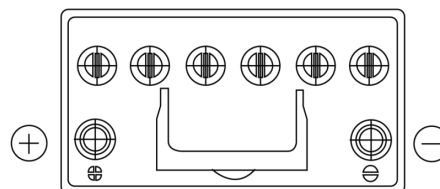

Produkt oversigt

Batterier til Biler

EFB TL955

Bestil nr.	TL955
Technology	EFB
EAN/GTIN	3661024056663
Spænding	12 V
Kapacitet	95.0 Ah
CCA	800 A
Længde	306 mm
Bredde	173 mm
Højde	222 mm
Kasse størrelse	D31
Polstilling	ETN 1
Poltype	EN taper post
Bundbespænding	Korean B1
Vægt (med forbehold)	21.80 kg

Polstilling**Poltype**

Positive Terminal

Negative Terminal

Bundbespænding

Design, funktioner og specifikationer kan ændres uden varsel. Vi fraskriver os enhver repræsentation eller garanti, udtrykkelig eller underforstået, vedrørende data eller anbefalinger og er under ingen omstændigheder ansvarlige for tab eller skader, der hævdes at være opstået som følge heraf. Nogle produkter er muligvis ikke tilgængelige på dit lokale marked.