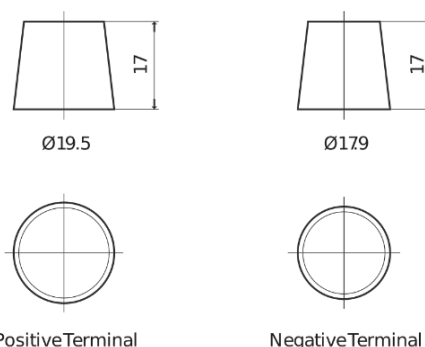

Poltype

Bundbespænding

Design, funktioner og specifikationer kan ændres uden varsel. Vi fraskriver os enhver repræsentation eller garanti, udtrykkelig eller underforstået, vedrørende data eller anbefalinger og er under ingen omstændigheder ansvarlige for tab eller skader, der hævdes at være opstået som følge heraf. Nogle produkter er muligvis ikke tilgængelige på dit lokale marked.