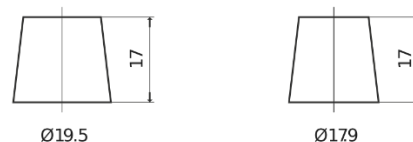

Produkt oversigt

Batterier til Biler

EFB TL955

Bestil nr.	TL955
Technology	EFB
EAN/GTIN	3661024056663
Spænding	12 V
Kapacitet	95.0 Ah
CCA	800 A
Længde	306 mm
Bredde	173 mm
Højde	222 mm
Kasse størrelse	D31
Polstilling	ETN 1
Poltype	EN taper post
Bundbespænding	Korean B1
Vægt (med forbehold)	21.80 kg

Polstilling

Poltype

Bundbespænding

Design, funktioner og specifikationer kan ændres uden varsel. Vi fraskriver os enhver repræsentation eller garanti, udtrykkelig eller underforstået, vedrørende data eller anbefalinger og er under ingen omstændigheder ansvarlige for tab eller skader, der hævdes at være opstået som følge heraf. Nogle produkter er muligvis ikke tilgængelige på dit lokale marked.