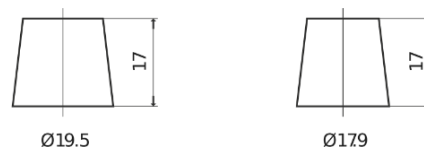

Produkt oversigt

Batterier til Biler

EFB TL954

Bestil nr.	TL954
Technology	EFB
EAN/GTIN	3661024056656
Spænding	12 V
Kapacitet	95.0 Ah
CCA	800 A
Længde	306 mm
Bredde	173 mm
Højde	222 mm
Kasse størrelse	D31
Polstilling	ETN 0
Poltype	EN taper post
Bundbespænding	Korean B1
Vægt (med forbehold)	21.80 kg

Polstilling

Poltype

Bundbespænding

Design, funktioner og specifikationer kan ændres uden varsel. Vi fraskriver os enhver repræsentation eller garanti, udtrykkelig eller underforstået, vedrørende data eller anbefalinger og er under ingen omstændigheder ansvarlige for tab eller skader, der hævdes at være opstået som følge heraf. Nogle produkter er muligvis ikke tilgængelige på dit lokale marked.