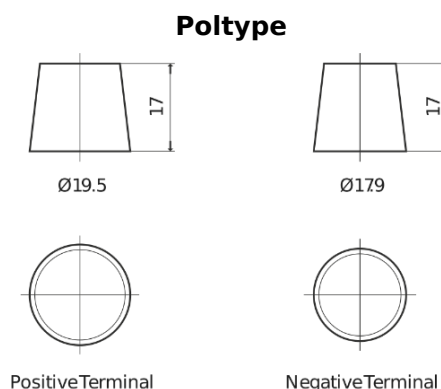

Produkt oversigt

Batterier til Biler

EFB TL954

Bestil nr.	TL954
Technology	EFB
EAN/GTIN	3661024056656
Spænding	12 V
Kapacitet	95.0 Ah
CCA	800 A
Længde	306 mm
Bredde	173 mm
Højde	222 mm
Kasse størrelse	D31
Polstilling	ETN 0
Poltype	EN taper post
Bundbespænding	Korean B1
Vægt (med forbehold)	21.80 kg