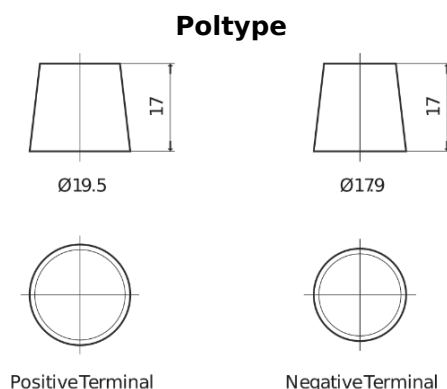

Produkt oversigt

Batterier til Biler

EFB TL954

Bestil nr.	TL954
Technology	EFB
EAN/GTIN	3661024056656
Spænding	12 V
Kapacitet	95.0 Ah
CCA	800 A
Længde	306 mm
Bredde	173 mm
Højde	222 mm
Kasse størrelse	D31
Polstilling	ETN 0
Poltype	EN taper post
Bundbespænding	Korean B1
Vægt (med forbehold)	21.80 kg