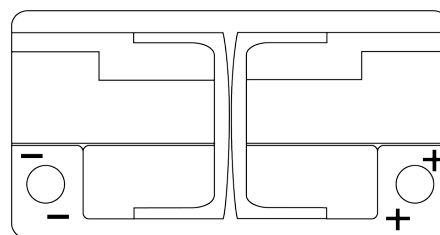

Produkt oversigt

Batterier til Biler

EFB TL800

Bestil nr.	TL800
Technology	EFB
EAN/GTIN	3661024055703
Spænding	12 V
Kapacitet	80.0 Ah
CCA	800 A
Længde	315 mm
Bredde	175 mm
Højde	190 mm
Kasse størrelse	L04
Polstilling	ETN 0
Poltype	EN taper post
Bundbespænding	B13
Vægt (med forbehold)	22.10 kg

Polstilling**Poltype**

Ø19.5

Ø17.9

Positive Terminal

Negative Terminal

Bundbespænding

5 notches

Design, funktioner og specifikationer kan ændres uden varsel. Vi fraskriver os enhver repræsentation eller garanti, udtrykkelig eller underforstået, vedrørende data eller anbefalinger og er under ingen omstændigheder ansvarlige for tab eller skader, der hævdes at være opstået som følge heraf. Nogle produkter er muligvis ikke tilgængelige på dit lokale marked.