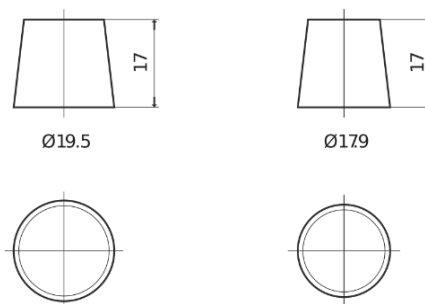

Poltype

Bundbespænding

Design, funktioner og specifikationer kan ændres uden varsel. Vi fraskriver os enhver repræsentation eller garanti, udtrykkelig eller underforstået, vedrørende data eller anbefalinger og er under ingen omstændigheder ansvarlige for tab eller skader, der hævdes at være opstået som følge heraf. Nogle produkter er muligvis ikke tilgængelige på dit lokale marked.