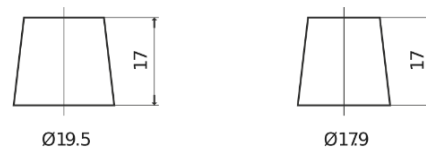

Produkt oversigt

Batterier til Biler

EFB TL800

Bestil nr.	TL800
Technology	EFB
EAN/GTIN	3661024055703
Spænding	12 V
Kapacitet	80.0 Ah
CCA	800 A
Længde	315 mm
Bredde	175 mm
Højde	190 mm
Kasse størrelse	L04
Polstilling	ETN 0
Poltype	EN taper post
Bundbespænding	B13
Vægt (med forbehold)	22.10 kg

Polstilling

Poltype

Bundbespænding

Design, funktioner og specifikationer kan ændres uden varsel. Vi fraskriver os enhver repræsentation eller garanti, udtrykkelig eller underforstået, vedrørende data eller anbefalinger og er under ingen omstændigheder ansvarlige for tab eller skader, der hævdes at være opstået som følge heraf. Nogle produkter er muligvis ikke tilgængelige på dit lokale marked.