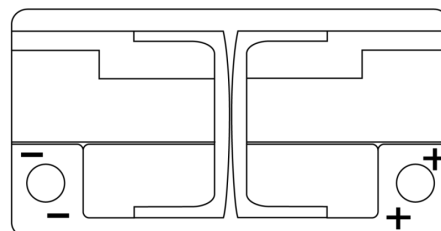

Produkt oversigt

Batterier til Biler

EFB TL800

Bestil nr.	TL800
Technology	EFB
EAN/GTIN	3661024055703
Spænding	12 V
Kapacitet	80.0 Ah
CCA	800 A
Længde	315 mm
Bredde	175 mm
Højde	190 mm
Kasse størrelse	L04
Polstilling	ETN 0
Poltype	EN taper post
Bundbespænding	B13
Vægt (med forbehold)	22.10 kg

Polstilling**Poltype**

Positive Terminal

Negative Terminal

Bundbespænding

Design, funktioner og specifikationer kan ændres uden varsel. Vi fraskriver os enhver repræsentation eller garanti, udtrykkelig eller underforstået, vedrørende data eller anbefalinger og er under ingen omstændigheder ansvarlige for tab eller skader, der hævdes at være opstået som følge heraf. Nogle produkter er muligvis ikke tilgængelige på dit lokale marked.