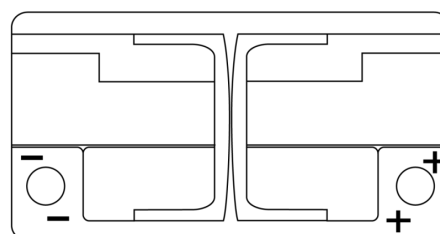

Produkt oversigt

Batterier til Biler

EFB TL800

Bestil nr.	TL800
Technology	EFB
EAN/GTIN	3661024055703
Spænding	12 V
Kapacitet	80.0 Ah
CCA	800 A
Længde	315 mm
Bredde	175 mm
Højde	190 mm
Kasse størrelse	L04
Polstilling	ETN 0
Poltype	EN taper post
Bundbespænding	B13
Vægt (med forbehold)	22.10 kg

Polstilling**Poltype****Bundbespænding**

Design, funktioner og specifikationer kan ændres uden varsel. Vi fraskriver os enhver repræsentation eller garanti, udtrykkelig eller underforstået, vedrørende data eller anbefalinger og er under ingen omstændigheder ansvarlige for tab eller skader, der hævdes at være opstået som følge heraf. Nogle produkter er muligvis ikke tilgængelige på dit lokale marked.