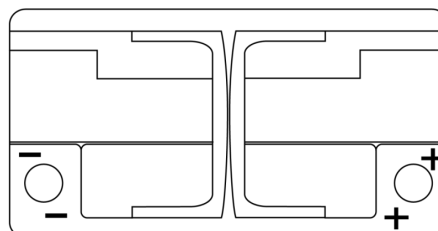

**Produkt oversigt**

Batterier til Biler

**EFB TL752**

Bestil nr.	TL752
Technology	EFB
EAN/GTIN	3661024056540
Spænding	12 V
Kapacitet	75.0 Ah
CCA	730 A
Længde	315 mm
Bredde	175 mm
Højde	175 mm
Kasse størrelse	LB4
Polstilling	ETN 0
Poltype	EN taper post
Bundbespænding	B13
Vægt (med forbehold)	18.60 kg

**Polstilling****Poltype**

Positive Terminal

Negative Terminal

**Bundbespænding**

Design, funktioner og specifikationer kan ændres uden varsel. Vi fraskriver os enhver repræsentation eller garanti, udtrykkelig eller underforstået, vedrørende data eller anbefalinger og er under ingen omstændigheder ansvarlige for tab eller skader, der hævdes at være opstået som følge heraf. Nogle produkter er muligvis ikke tilgængelige på dit lokale marked.