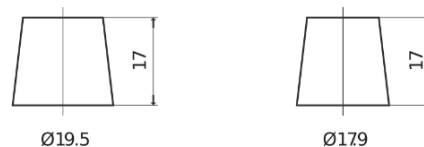

Produkt oversigt

Batterier til Biler

EFB TL752

Bestil nr.	TL752
Technology	EFB
EAN/GTIN	3661024056540
Spænding	12 V
Kapacitet	75.0 Ah
CCA	730 A
Længde	315 mm
Bredde	175 mm
Højde	175 mm
Kasse størrelse	LB4
Polstilling	ETN 0
Poltype	EN taper post
Bundbespænding	B13
Vægt (med forbehold)	18.60 kg

Polstilling

Poltype

Bundbespænding

Design, funktioner og specifikationer kan ændres uden varsel. Vi fraskriver os enhver repræsentation eller garanti, udtrykkelig eller underforstået, vedrørende data eller anbefalinger og er under ingen omstændigheder ansvarlige for tab eller skader, der hævdes at være opstået som følge heraf. Nogle produkter er muligvis ikke tilgængelige på dit lokale marked.