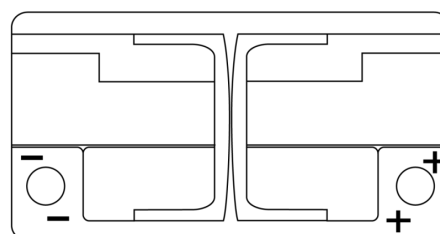

**Produkt oversigt**

Batterier til Biler

**EFB TL752**

Bestil nr.	TL752
Technology	EFB
EAN/GTIN	3661024056540
Spænding	12 V
Kapacitet	75.0 Ah
CCA	730 A
Længde	315 mm
Bredde	175 mm
Højde	175 mm
Kasse størrelse	LB4
Polstilling	ETN 0
Poltype	EN taper post
Bundbespænding	B13
Vægt (med forbehold)	18.60 kg

**Polstilling****Poltype**

Positive Terminal

Negative Terminal

**Bundbespænding**

Design, funktioner og specifikationer kan ændres uden varsel. Vi fraskriver os enhver repræsentation eller garanti, udtrykkelig eller underforstået, vedrørende data eller anbefalinger og er under ingen omstændigheder ansvarlige for tab eller skader, der hævdes at være opstået som følge heraf. Nogle produkter er muligvis ikke tilgængelige på dit lokale marked.