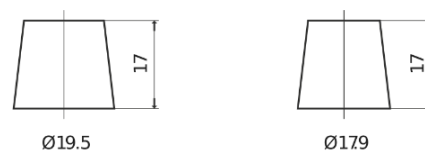

Produkt oversigt

Batterier til Biler

EFB TL700

Bestil nr.	TL700
Technology	EFB
EAN/GTIN	3661024055697
Spænding	12 V
Kapacitet	70.0 Ah
CCA	760 A
Længde	278 mm
Bredde	175 mm
Højde	190 mm
Kasse størrelse	L03
Polstilling	ETN 0
Poltype	EN taper post
Bundbespænding	B13
Vægt (med forbehold)	19.30 kg

Polstilling

Poltype

Bundbespænding

Design, funktioner og specifikationer kan ændres uden varsel. Vi fraskriver os enhver repræsentation eller garanti, udtrykkelig eller underforstået, vedrørende data eller anbefalinger og er under ingen omstændigheder ansvarlige for tab eller skader, der hævdes at være opstået som følge heraf. Nogle produkter er muligvis ikke tilgængelige på dit lokale marked.