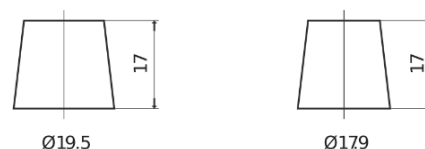

Produkt oversigt

Batterier til Biler

EFB TL700

Bestil nr.	TL700
Technology	EFB
EAN/GTIN	3661024055697
Spænding	12 V
Kapacitet	70.0 Ah
CCA	760 A
Længde	278 mm
Bredde	175 mm
Højde	190 mm
Kasse størrelse	L03
Polstilling	ETN 0
Poltype	EN taper post
Bundbespænding	B13
Vægt (med forbehold)	19.30 kg

Polstilling

Poltype

Bundbespænding

Design, funktioner og specifikationer kan ændres uden varsel. Vi fraskriver os enhver repræsentation eller garanti, udtrykkelig eller underforstået, vedrørende data eller anbefalinger og er under ingen omstændigheder ansvarlige for tab eller skader, der hævdes at være opstået som følge heraf. Nogle produkter er muligvis ikke tilgængelige på dit lokale marked.