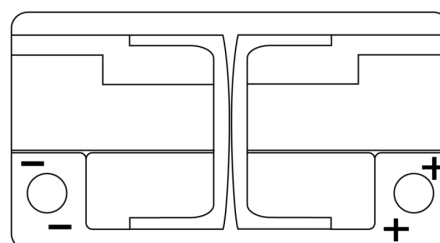

**Produkt oversigt**

Batterier til Biler

**EFB TL652**

Bestil nr.	TL652
Technology	EFB
EAN/GTIN	3661024056533
Spænding	12 V
Kapacitet	65.0 Ah
CCA	650 A
Længde	278 mm
Bredde	175 mm
Højde	175 mm
Kasse størrelse	LB3
Polstilling	ETN 0
Poltype	EN taper post
Bundbespænding	B13
Vægt (med forbehold)	16.20 kg

**Polstilling****Poltype**

Positive Terminal

Negative Terminal

**Bundbespænding**

Design, funktioner og specifikationer kan ændres uden varsel. Vi fraskriver os enhver repræsentation eller garanti, udtrykkelig eller underforstået, vedrørende data eller anbefalinger og er under ingen omstændigheder ansvarlige for tab eller skader, der hævdes at være opstået som følge heraf. Nogle produkter er muligvis ikke tilgængelige på dit lokale marked.