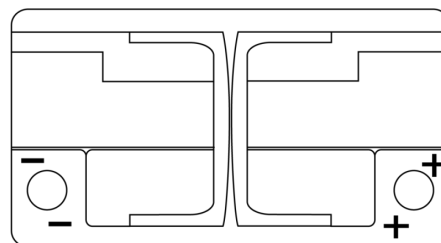

Produkt oversigt

Batterier til Biler

EFB TL652

Bestil nr.	TL652
Technology	EFB
EAN/GTIN	3661024056533
Spænding	12 V
Kapacitet	65.0 Ah
CCA	650 A
Længde	278 mm
Bredde	175 mm
Højde	175 mm
Kasse størrelse	LB3
Polstilling	ETN 0
Poltype	EN taper post
Bundbespænding	B13
Vægt (med forbehold)	16.20 kg

Polstilling**Poltype**

Positive Terminal

Negative Terminal

Bundbespænding

Design, funktioner og specifikationer kan ændres uden varsel. Vi fraskriver os enhver repræsentation eller garanti, udtrykkelig eller underforstået, vedrørende data eller anbefalinger og er under ingen omstændigheder ansvarlige for tab eller skader, der hævdes at være opstået som følge heraf. Nogle produkter er muligvis ikke tilgængelige på dit lokale marked.