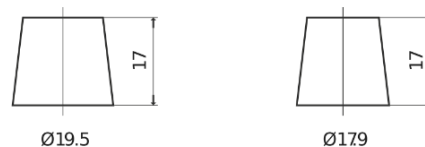

Produkt oversigt

Batterier til Biler

EFB TL652

Bestil nr.	TL652
Technology	EFB
EAN/GTIN	3661024056533
Spænding	12 V
Kapacitet	65.0 Ah
CCA	650 A
Længde	278 mm
Bredde	175 mm
Højde	175 mm
Kasse størrelse	LB3
Polstilling	ETN 0
Poltype	EN taper post
Bundbespænding	B13
Vægt (med forbehold)	16.20 kg

Polstilling

Poltype

Bundbespænding

Design, funktioner og specifikationer kan ændres uden varsel. Vi fraskriver os enhver repræsentation eller garanti, udtrykkelig eller underforstået, vedrørende data eller anbefalinger og er under ingen omstændigheder ansvarlige for tab eller skader, der hævdes at være opstået som følge heraf. Nogle produkter er muligvis ikke tilgængelige på dit lokale marked.