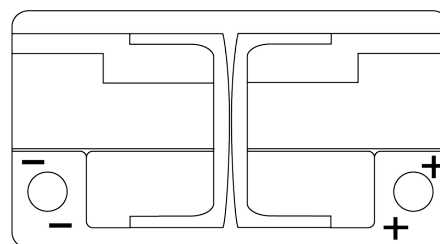

**Produkt oversigt**

Batterier til Biler

**EFB TL652**

Bestil nr.	TL652
Technology	EFB
EAN/GTIN	3661024056533
Spænding	12 V
Kapacitet	65.0 Ah
CCA	650 A
Længde	278 mm
Bredde	175 mm
Højde	175 mm
Kasse størrelse	LB3
Polstilling	ETN 0
Poltype	EN taper post
Bundbespænding	B13
Vægt (med forbehold)	16.20 kg

**Polstilling****Poltype**

Ø19.5

Ø17.9

PositiveTerminal

NegativeTerminal

**Bundbespænding**

5 notches

10.5