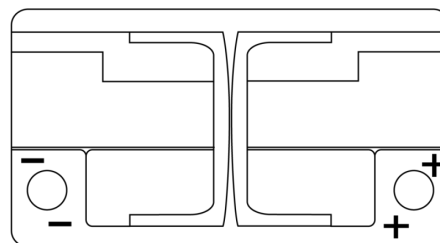

**Produkt oversigt**

Batterier til Biler

**EFB TL652**

Bestil nr.	TL652
Technology	EFB
EAN/GTIN	3661024056533
Spænding	12 V
Kapacitet	65.0 Ah
CCA	650 A
Længde	278 mm
Bredde	175 mm
Højde	175 mm
Kasse størrelse	LB3
Polstilling	ETN 0
Poltype	EN taper post
Bundbespænding	B13
Vægt (med forbehold)	16.20 kg

**Polstilling**

**Poltype**

**Bundbespænding**

Design, funktioner og specifikationer kan ændres uden varsel. Vi fraskriver os enhver repræsentation eller garanti, udtrykkelig eller underforstået, vedrørende data eller anbefalinger og er under ingen omstændigheder ansvarlige for tab eller skader, der hævdes at være opstået som følge heraf. Nogle produkter er muligvis ikke tilgængelige på dit lokale marked.