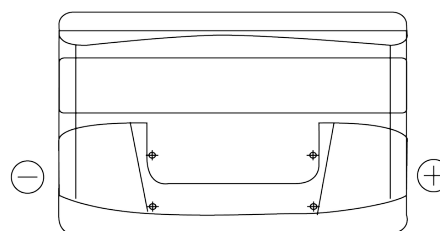

Produkt oversigt

Batterier til Biler

Excell EB1000

Bestil nr.	EB1000
Technology	Flooded
EAN/GTIN	3661024034715
Spænding	12 V
Kapacitet	100 Ah
CCA	720 A
Længde	315 mm
Bredde	175 mm
Højde	205 mm
Kasse størrelse	LH4
Polstilling	ETN 0
Poltype	EN taper post
Bundbespænding	B13
Vægt (med forbehold)	21.90 kg

Polstilling

Poltype

Positive Terminal

Negative Terminal

Bundbespænding

Design, funktioner og specifikationer kan ændres uden varsel. Vi fraskriver os enhver repræsentation eller garanti, udtrykkelig eller underforstået, vedrørende data eller anbefalinger og er under ingen omstændigheder ansvarlige for tab eller skader, der hævdes at være opstået som følge heraf. Nogle produkter er muligvis ikke tilgængelige på dit lokale marked.