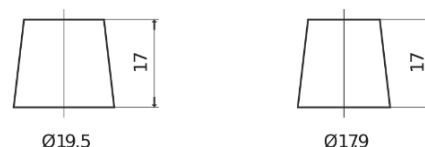

Produkt oversigt

Batterier til Biler

EFB TL652

Bestil nr.	TL652
Technology	EFB
EAN/GTIN	3661024056533
Spænding	12 V
Kapacitet	65.0 Ah
CCA	650 A
Længde	278 mm
Bredde	175 mm
Højde	175 mm
Kasse størrelse	LB3
Polstilling	ETN 0
Poltype	EN taper post
Bundbespænding	B13
Vægt (med forbehold)	16.20 kg

Polstilling

Poltype

Bundbespænding

Design, funktioner og specifikationer kan ændres uden varsel. Vi fraskriver os enhver repræsentation eller garanti, udtrykkelig eller underforstået, vedrørende data eller anbefalinger og er under ingen omstændigheder ansvarlige for tab eller skader, der hævdes at være opstået som følge heraf. Nogle produkter er muligvis ikke tilgængelige på dit lokale marked.