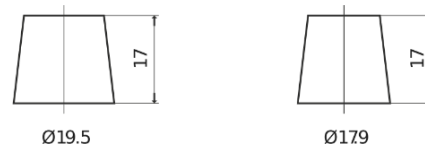

Produkt oversigt

Batterier til Biler

EFB TL605

Bestil nr.	TL605
Technology	EFB
EAN/GTIN	3661024056649
Spænding	12 V
Kapacitet	60.0 Ah
CCA	520 A
Længde	230 mm
Bredde	173 mm
Højde	222 mm
Kasse størrelse	D23
Polstilling	ETN 1
Poltype	EN taper post
Bundbespænding	B0
Vægt (med forbehold)	15.80 kg

Polstilling

Poltype

Bundbespænding

Design, funktioner og specifikationer kan ændres uden varsel. Vi fraskriver os enhver repræsentation eller garanti, udtrykkelig eller underforstået, vedrørende data eller anbefalinger og er under ingen omstændigheder ansvarlige for tab eller skader, der hævdes at være opstået som følge heraf. Nogle produkter er muligvis ikke tilgængelige på dit lokale marked.