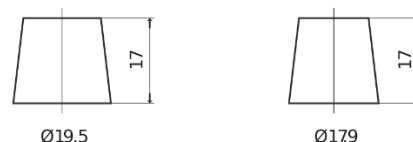

Produkt oversigt

Batterier til Biler

EFB TL604

Bestil nr.	TL604
Technology	EFB
EAN/GTIN	3661024056526
Spænding	12 V
Kapacitet	60.0 Ah
CCA	520 A
Længde	230 mm
Bredde	173 mm
Højde	222 mm
Kasse størrelse	D23
Polstilling	ETN 0
Poltype	EN taper post
Bundbespænding	B0
Vægt (med forbehold)	15.80 kg

Polstilling

Poltype

Bundbespænding

Design, funktioner og specifikationer kan ændres uden varsel. Vi fraskriver os enhver repræsentation eller garanti, udtrykkelig eller underforstået, vedrørende data eller anbefalinger og er under ingen omstændigheder ansvarlige for tab eller skader, der hævdes at være opstået som følge heraf. Nogle produkter er muligvis ikke tilgængelige på dit lokale marked.