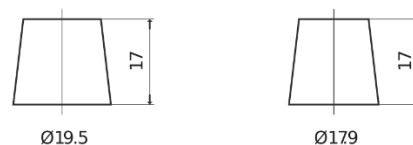

Produkt oversigt

Batterier til Biler

Technica TB852

Bestil nr.	TB852
Technology	Flooded
EAN/GTIN	3661024054669
Spænding	12 V
Kapacitet	85 Ah
CCA	760 A
Længde	353 mm
Bredde	175 mm
Højde	175 mm
Kasse størrelse	LB5
Polstilling	ETN 0
Poltype	EN taper post
Bundbespænding	B13
Vægt (med forbehold)	19.40 kg

Polstilling

Poltype

Bundbespænding

Design, funktioner og specifikationer kan ændres uden varsel. Vi fraskriver os enhver repræsentation eller garanti, udtrykkelig eller underforstået, vedrørende data eller anbefalinger og er under ingen omstændigheder ansvarlige for tab eller skader, der hævdes at være opstået som følge heraf. Nogle produkter er muligvis ikke tilgængelige på dit lokale marked.