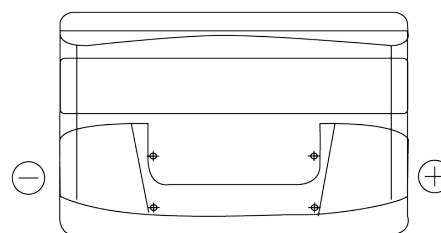

**Produkt oversigt**

Batterier til Biler

**Technica TB852**

Bestil nr.	TB852
Technology	Flooded
EAN/GTIN	3661024054669
Spænding	12 V
Kapacitet	85 Ah
CCA	760 A
Længde	353 mm
Bredde	175 mm
Højde	175 mm
Kasse størrelse	LB5
Polstilling	ETN 0
Poltype	EN taper post
Bundbespænding	B13
Vægt (med forbehold)	19.40 kg

**Polstilling**

**Poltype**

Positive Terminal

Negative Terminal

**Bundbespænding**

Design, funktioner og specifikationer kan ændres uden varsel. Vi fraskriver os enhver repræsentation eller garanti, udtrykkelig eller underforstået, vedrørende data eller anbefalinger og er under ingen omstændigheder ansvarlige for tab eller skader, der hævdes at være opstået som følge heraf. Nogle produkter er muligvis ikke tilgængelige på dit lokale marked.