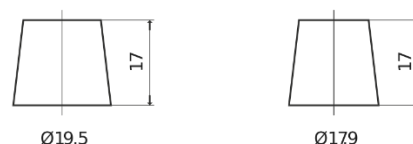

Batterier til Biler

Formula FB852

Bestil nr.	FB852
Technology	Flooded
EAN/GTIN	3661024044660
Spænding	12 V
Kapacitet	85 Ah
CCA	760 A
Længde	353 mm
Bredde	175 mm
Højde	175 mm
Kasse størrelse	LB5
Polstilling	ETN 0
Poltype	EN taper post
Bundbespænding	B13
Vægt (med forbehold)	19.40 kg

Polstilling

Poltype

Bundbespænding

Design, funktioner og specifikationer kan ændres uden varsel. Vi fraskriver os enhver repræsentation eller garanti, udtrykkelig eller underforstået, vedrørende data eller anbefalinger og er under ingen omstændigheder ansvarlige for tab eller skader, der hævdes at være opstået som følge heraf. Nogle produkter er muligvis ikke tilgængelige på dit lokale marked.