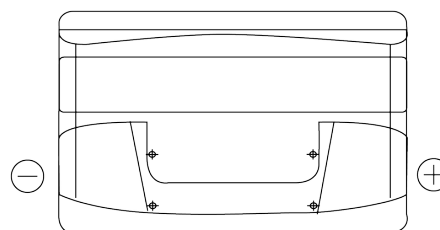

Polstilling