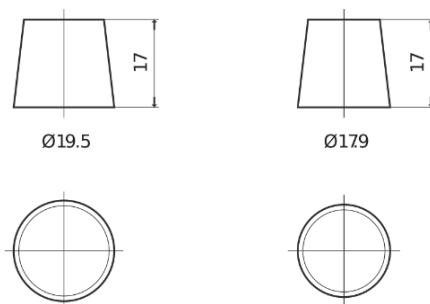

Poltype

Positive Terminal

Negative Terminal

Bundbespænding

Design, funktioner og specifikationer kan ændres uden varsel. Vi fraskriver os enhver repræsentation eller garanti, udtrykkelig eller underforstået, vedrørende data eller anbefalinger og er under ingen omstændigheder ansvarlige for tab eller skader, der hævdes at være opstået som følge heraf. Nogle produkter er muligvis ikke tilgængelige på dit lokale marked.